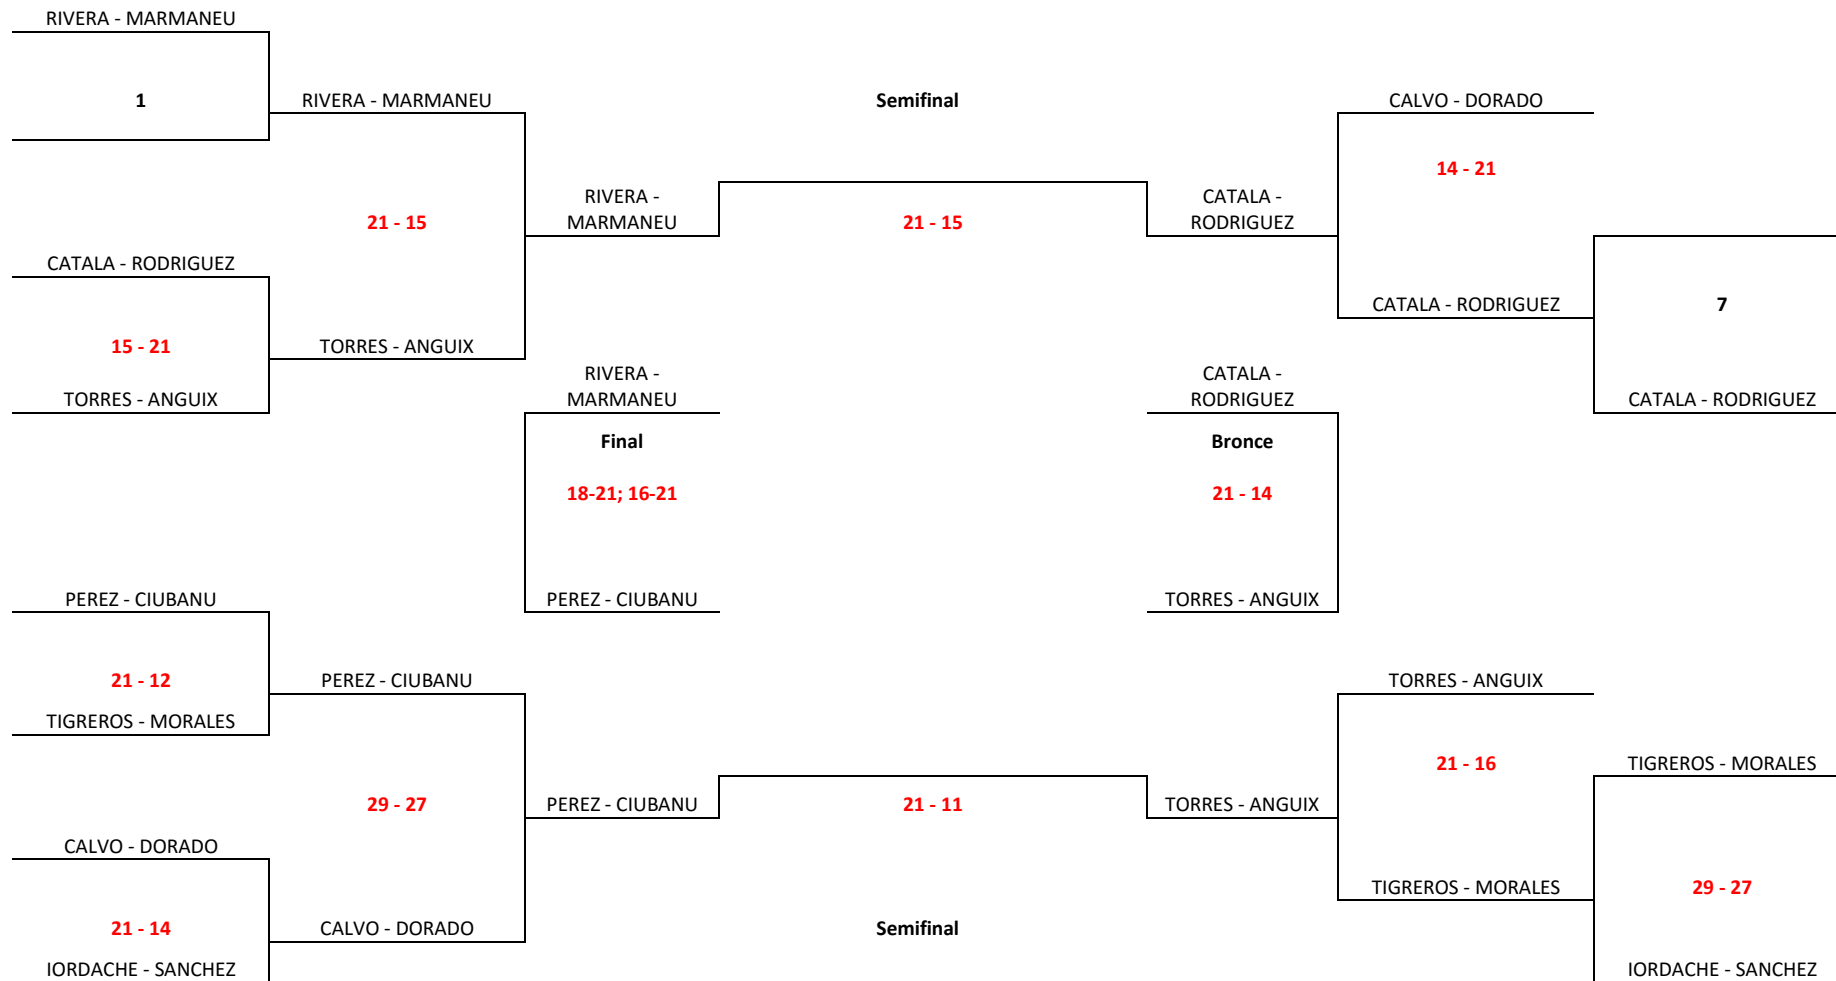

	PUNTOS
IORDACHE - SÁNCHEZ	21
PÉREZ - CIUBANU	19

**GRUPO B**

CALVO - DORADO
TORRES - ANGUIS
RIVERA - MARMANEU

	PUNTOS
CALVO - DORADO	11
RIVERA - MARMANEU	21

	PUNTOS
RIVERA - MARMANEU	26
TORRES - ANGUIS	24

	PUNTOS
CALVO - DORADO	23
TORRES - ANGUIS	25

ORGANIZAN

**CAMPEONATO AUTONÓMICO SENIOR  
CIRCUITO - 2016  
COMUNITAT VALENCIANA**

**CUADRO 8 Doble eliminatoria**

ORGANIZAN

**CAMPEONATO AUTONÓMICO SENIOR  
CIRCUITO - 2016  
COMUNITAT VALENCIANA**

## RANKING FINAL

	<b>SÉNIOR FEMENINO</b>	<b>PUNTOS</b>
<b>1</b>	PÉREZ - CIUBANU (CV. ALTEA)	100
<b>2</b>	RIVERA - MARMANEU (CV. L'ILLA GRAU)	92
<b>3</b>	CATALÁ - RODRÍGUEZ (CATALUNYA)	84
<b>4</b>	TORRES - ANGUIS (CV. XÀTIVA)	76
<b>5</b>	CALVO - DORADO (INDEPENDIENTE)	70
<b>5</b>	TIGREROS - MORALES (INDEPENDIENTE)	70
<b>7</b>	IORDACHE - SÁNCHEZ (CV. L'ILLA GRAU)	58