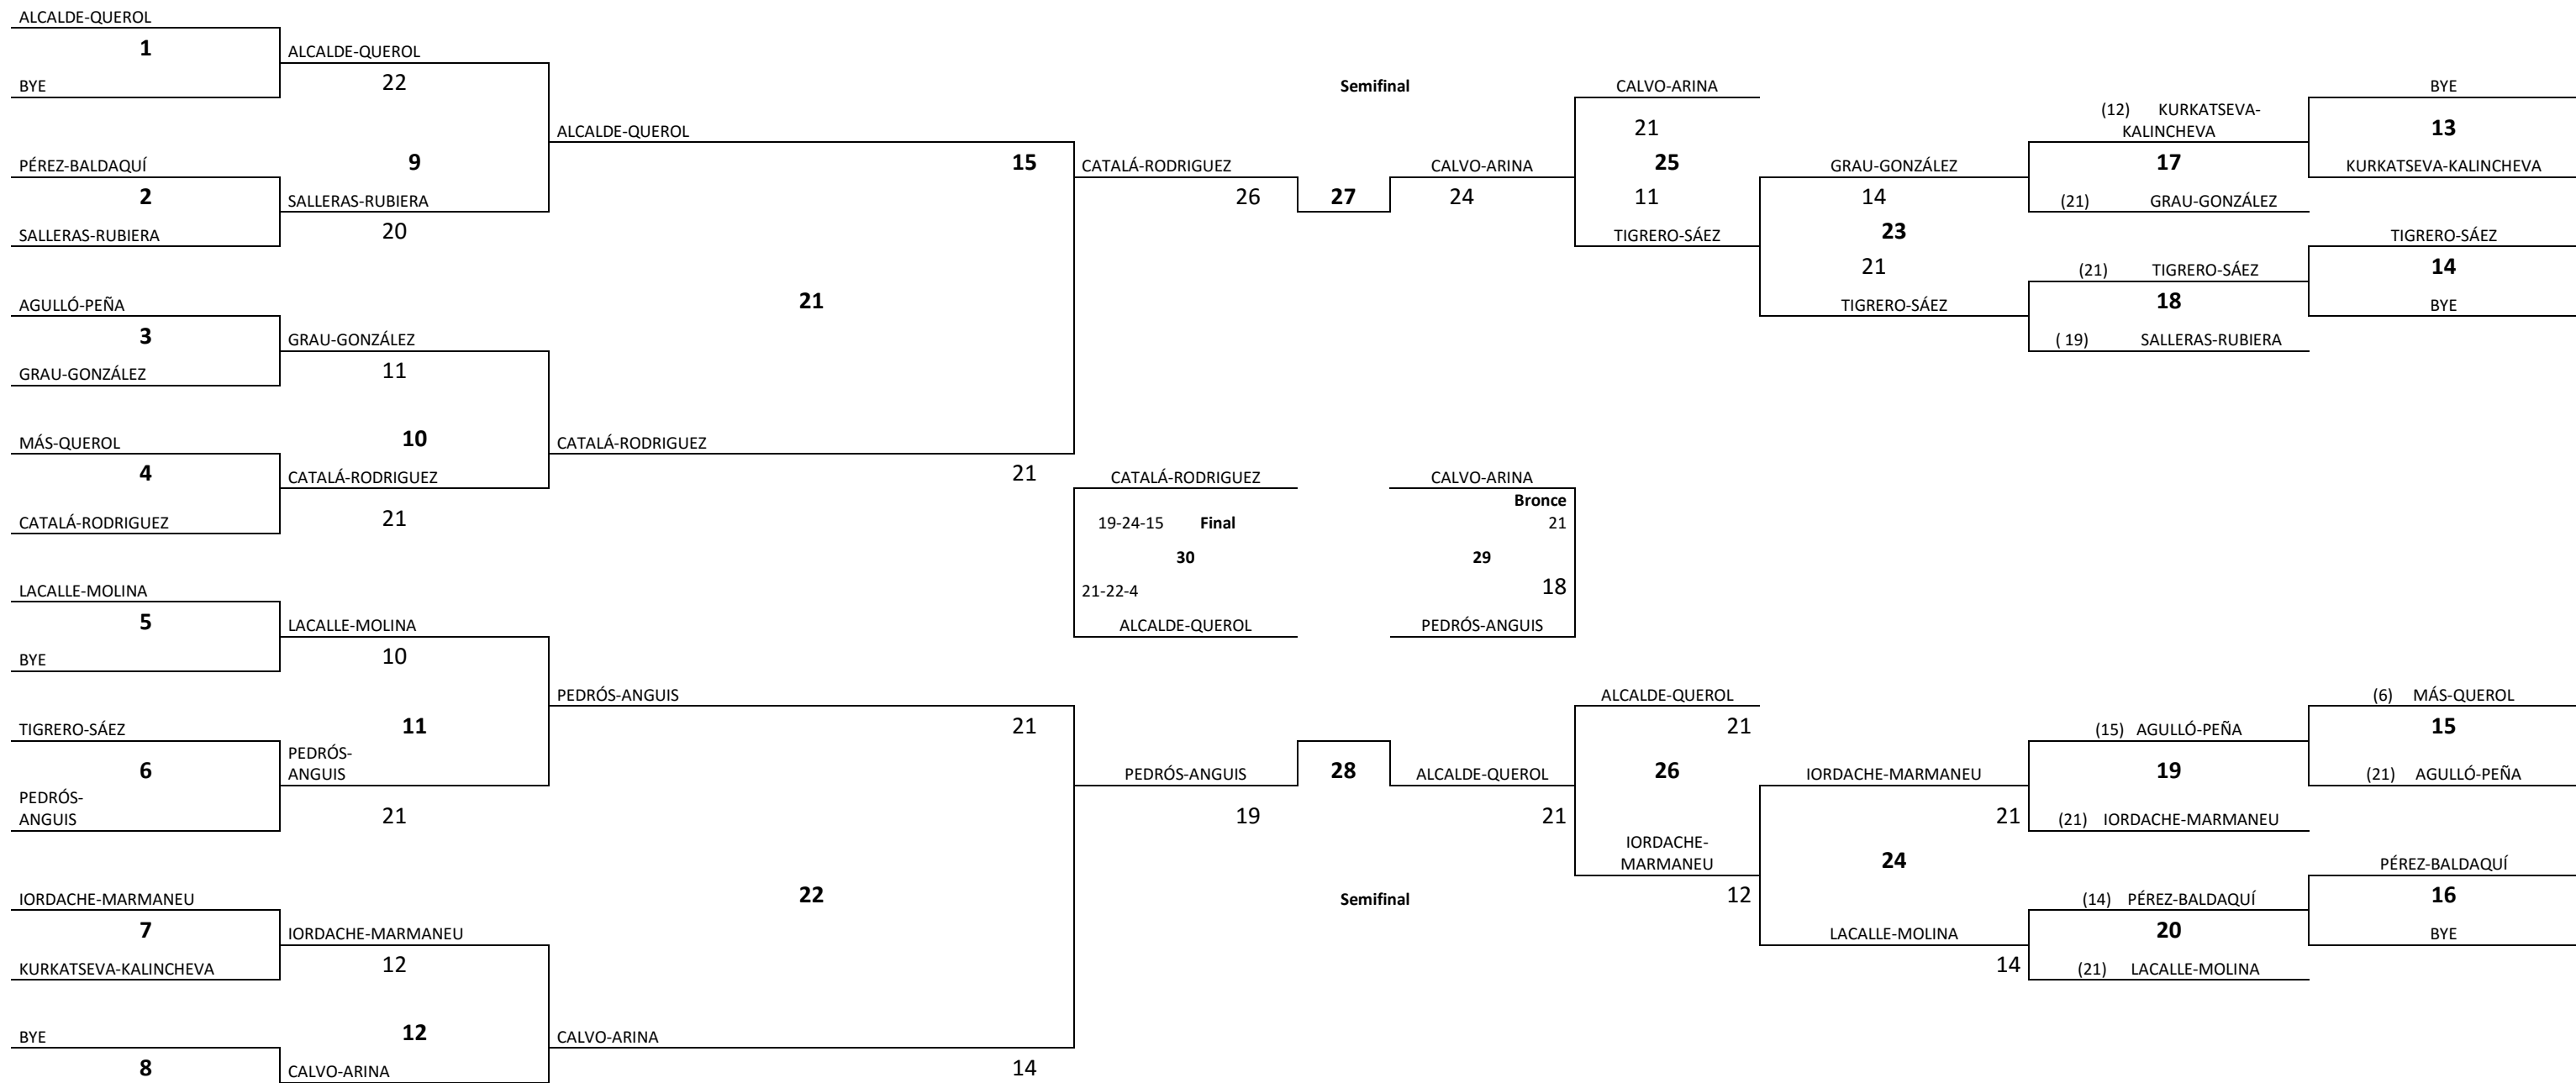

CUADRO 16 Doble eliminatoria

**CAMPEONATO AUTONÓMICO SENIOR
CIRCUITO - 2016
COMUNITAT VALENCIANA**

RANKING FINAL

	SÉNIOR FEMENINO	P1
1	CATALÁ - RODRÍGUEZ	100
2	ALCALDE - QUEROL	92
3	CALVO - ARINA	84
4	PEDRÓS - ANGUIS	76
5	TIGREO - SAEZ	70
5	IORDACHE - MARMANEU	70
7	GRAU - GONZÁLEZ	58
7	LACALLE - MOLINA	58
9	KURKATSEVA - KALINCHEVA	48
9	SALLERAS - RUBIERA	48
9	AGULLÓ - PEÑA	48
9	PÉREZ - BALDAQUÍ	48
13	MÁS - QUEROL	34