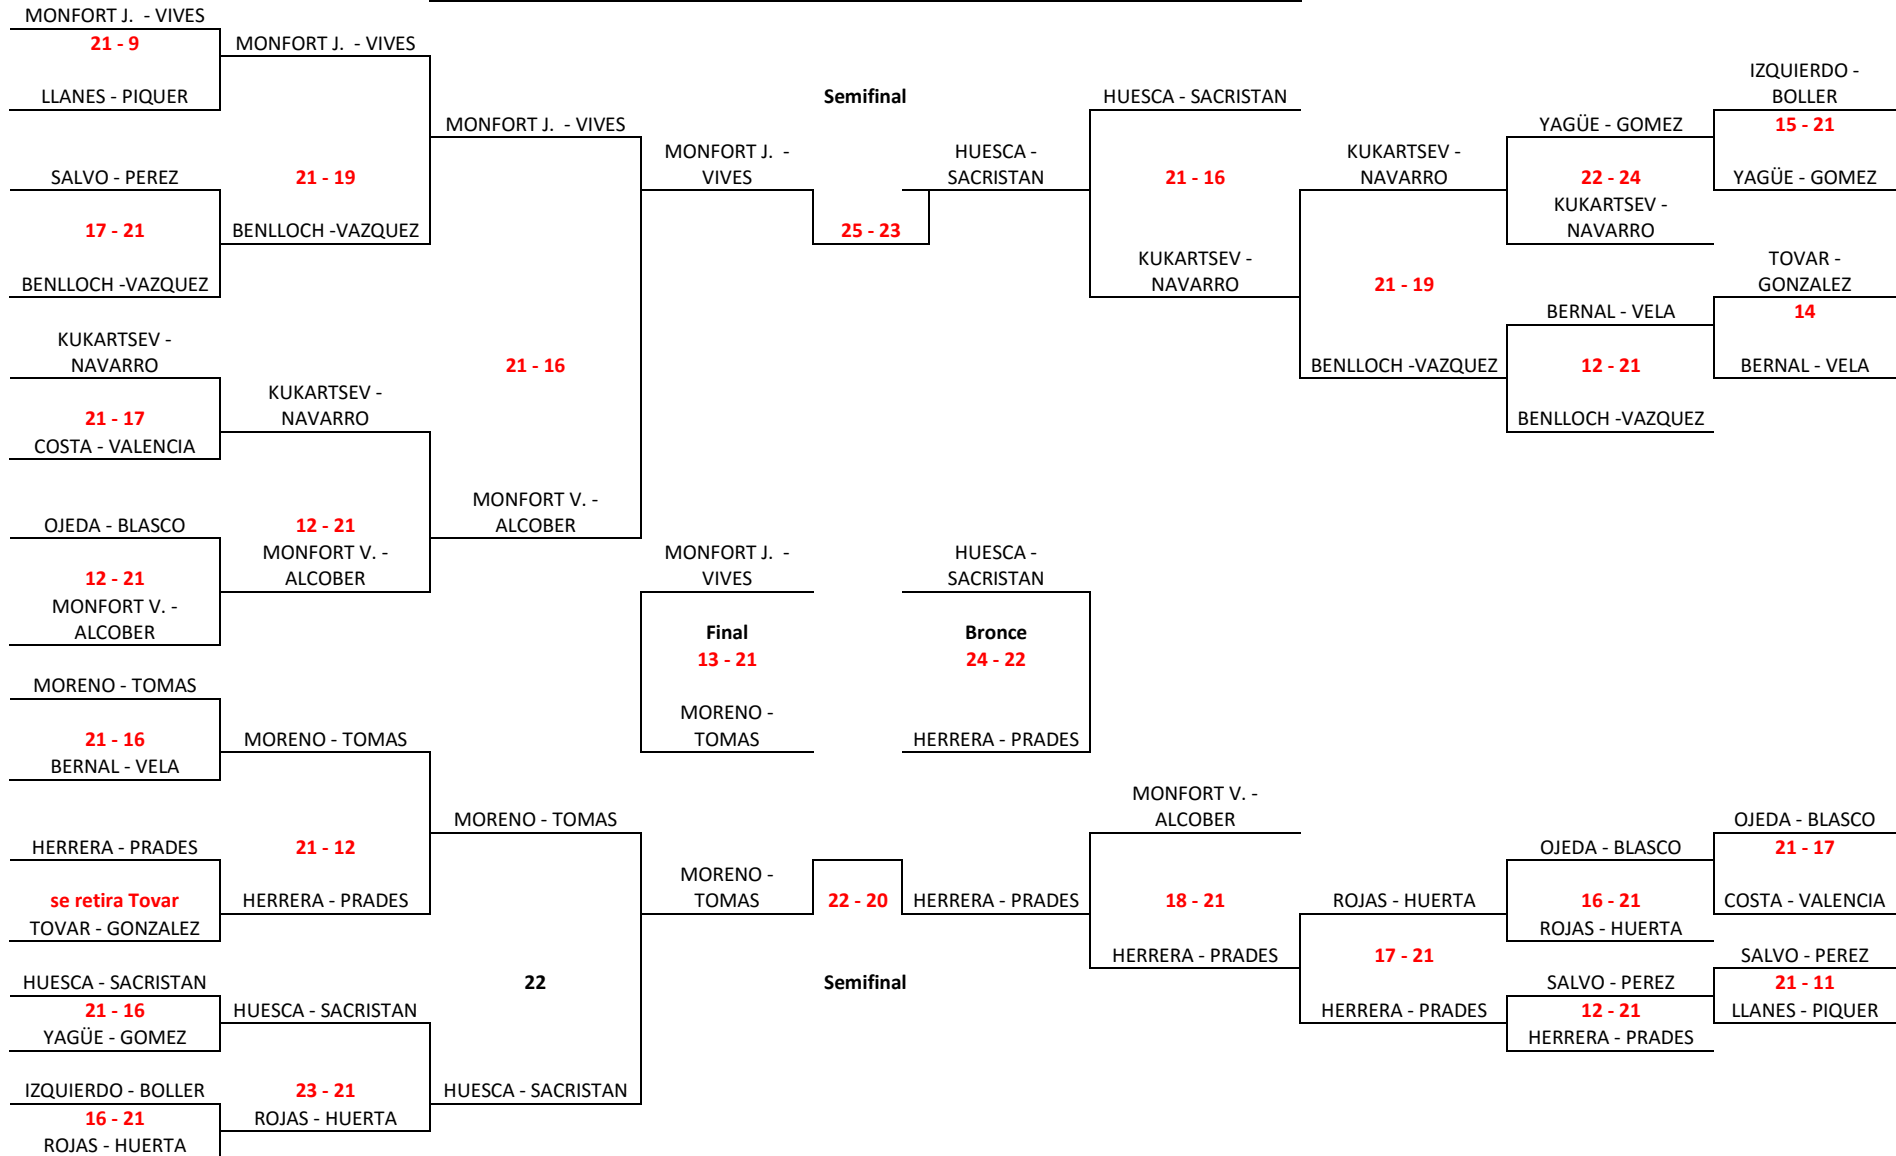

CUADRO 16 Doble eliminatoria

CAMPEONATO AUTONÓMICO SENIOR
CIRCUITO - 2016
COMUNITAT VALENCIANA

RANKING FINAL DEL TORNEO

	SÉNIOR MASCULINO	P1
1	MORENO - TOMÁS (UNI. DE ALICANTE)	100
2	MONFORT - VIVES (INDEPENDIENTE)	92
3	HUESCA - SACRISTAN (INDEPENDIENTE)	84
4	HERRERA -PRADES (L'ILLA GRAU)	76
5	ALCOBER - MONFORT (INDEPENDIENTE)	70
5	KUKARTSEV- NAVARRO (MEDITERRÁNEO)	70
7	ROJAS - HUERTA (UNI. DE ALICANTE)	58
7	BENLLOCH - VAZQUEZ	58
9	OJEDA - BLASCO (VALENCIA - L'ILLA)	48
9	SALVO - PEREZ (INDEPENDIENTE)	48
9	YAGÜE - GÓMEZ (MADRID)	48
9	BERNAL - VELA (CV.L'ILLA GRAU)	48
13	IZQUIERDO - BOLLER (INDEPENDIENTE)	34
13	TOVAR - GONZALEZ (INDEPENDIENTE)	34
13	COSTA - VALENCIA (INDEPENDIENTE)	34
13	ILLANES - PICKERT (INDEPEDIENTE)	34
17	SILVESTRE - LAIN (INDEPENDIENTE)	16