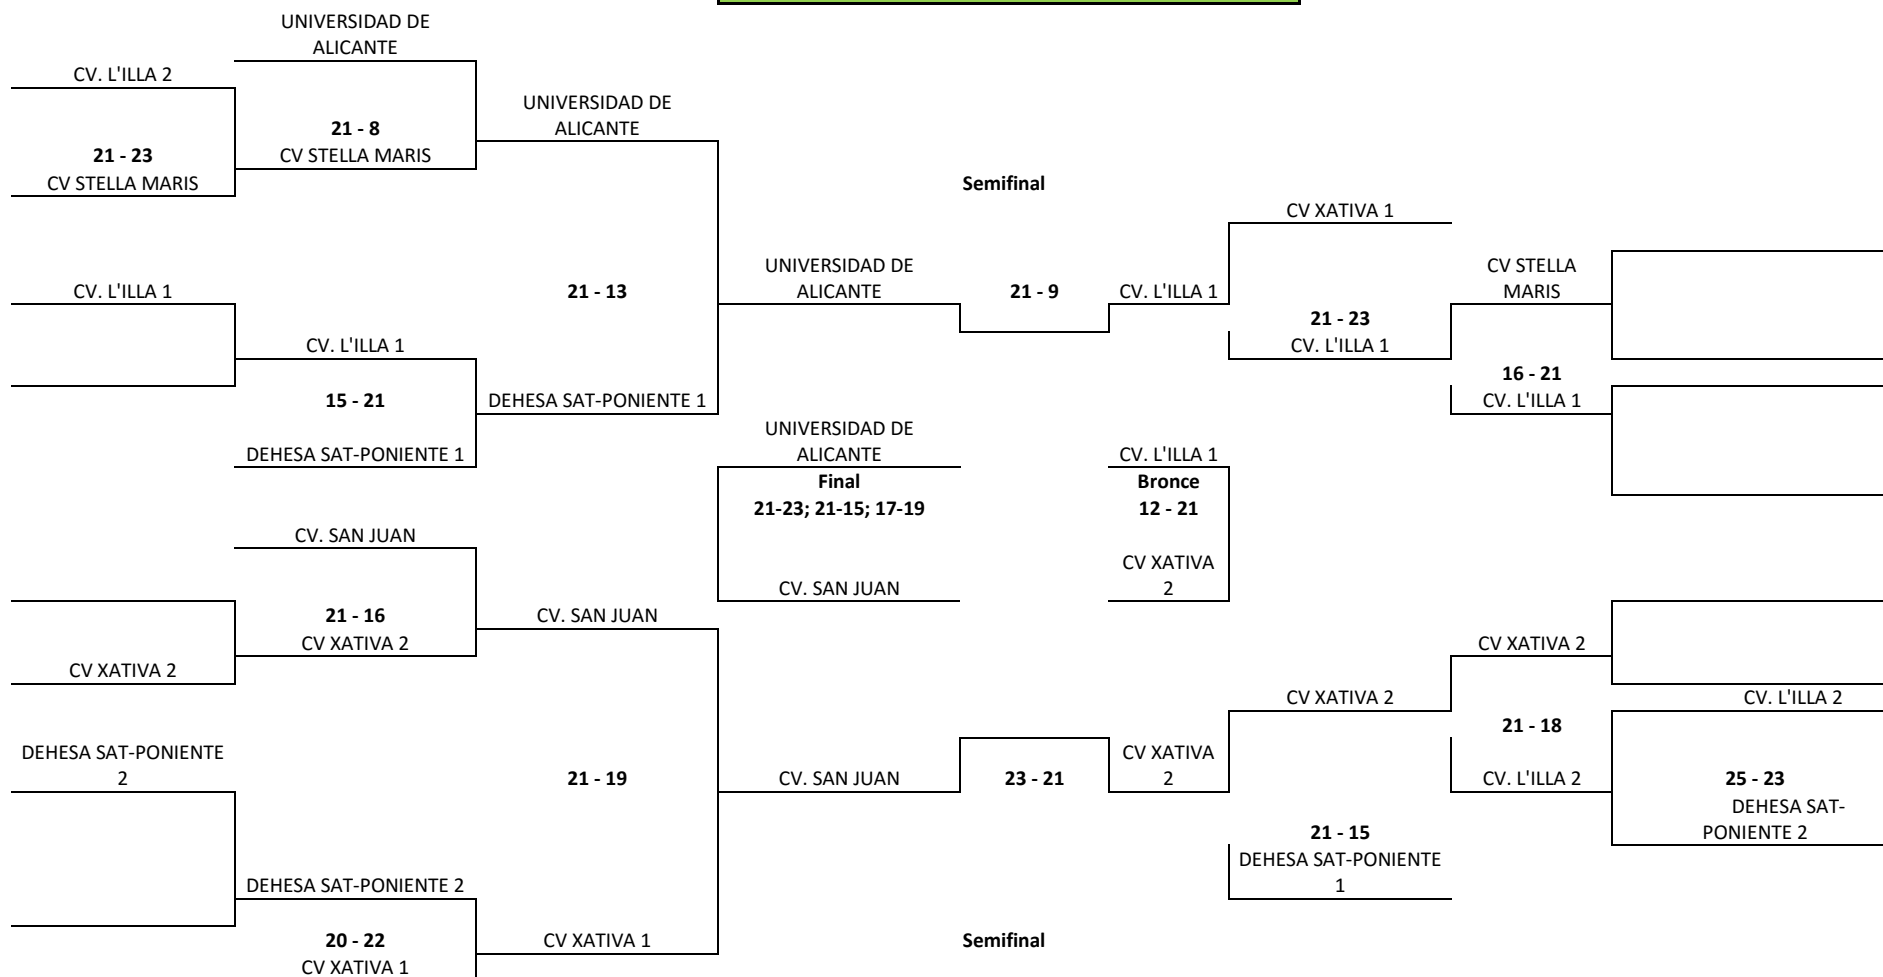

1ª prueba – Benicàssim Domingo, 5 de junio 2016.

Playa del Voramar

COMPETICIÓN SUB-19

MASCULINA

GRUPO B

DEHESA DE D. SATURNINO. PONIENTE 1	21
CV L'ILLA 2	9

CV L'ILLA 2	9
CV SAN JUAN	21

DEHESA DE D. SATURNINO. PONIENTE 1	18
CV SAN JUAN	21

GRUPO C

CV L'ILLA 1	21
CV STELLA MARIS	13

CV STELLA MARIS	11
CV XATIVA 1	21

CV L'ILLA 1	13
CV XATIVA 1	21

CLASIFICACION GRUPO B

	PG	PP	NP	PF	PC
1 CV SAN JUAN	2	0	0	42	27
2 DEHESA DE D. SATURNINO. PONIENTE 1	1	1	0	39	30
3 CV L'ILLA 2	0	2	0	18	42

CLASIFICACION GRUPO C

	PG	PP	NP	PF	PC
1 CV XATIVA 1	2	0	0	42	24
2 CV L'ILLA 1	1	1	0	34	34
3 CV STELLA MARIS	0	2	0	24	42

**CAMPEONATO AUTONÓMICO SENIOR
CIRCUITO - 2016
COMUNITAT VALENCIANA**

CUADRO 12 Doble eliminatoria