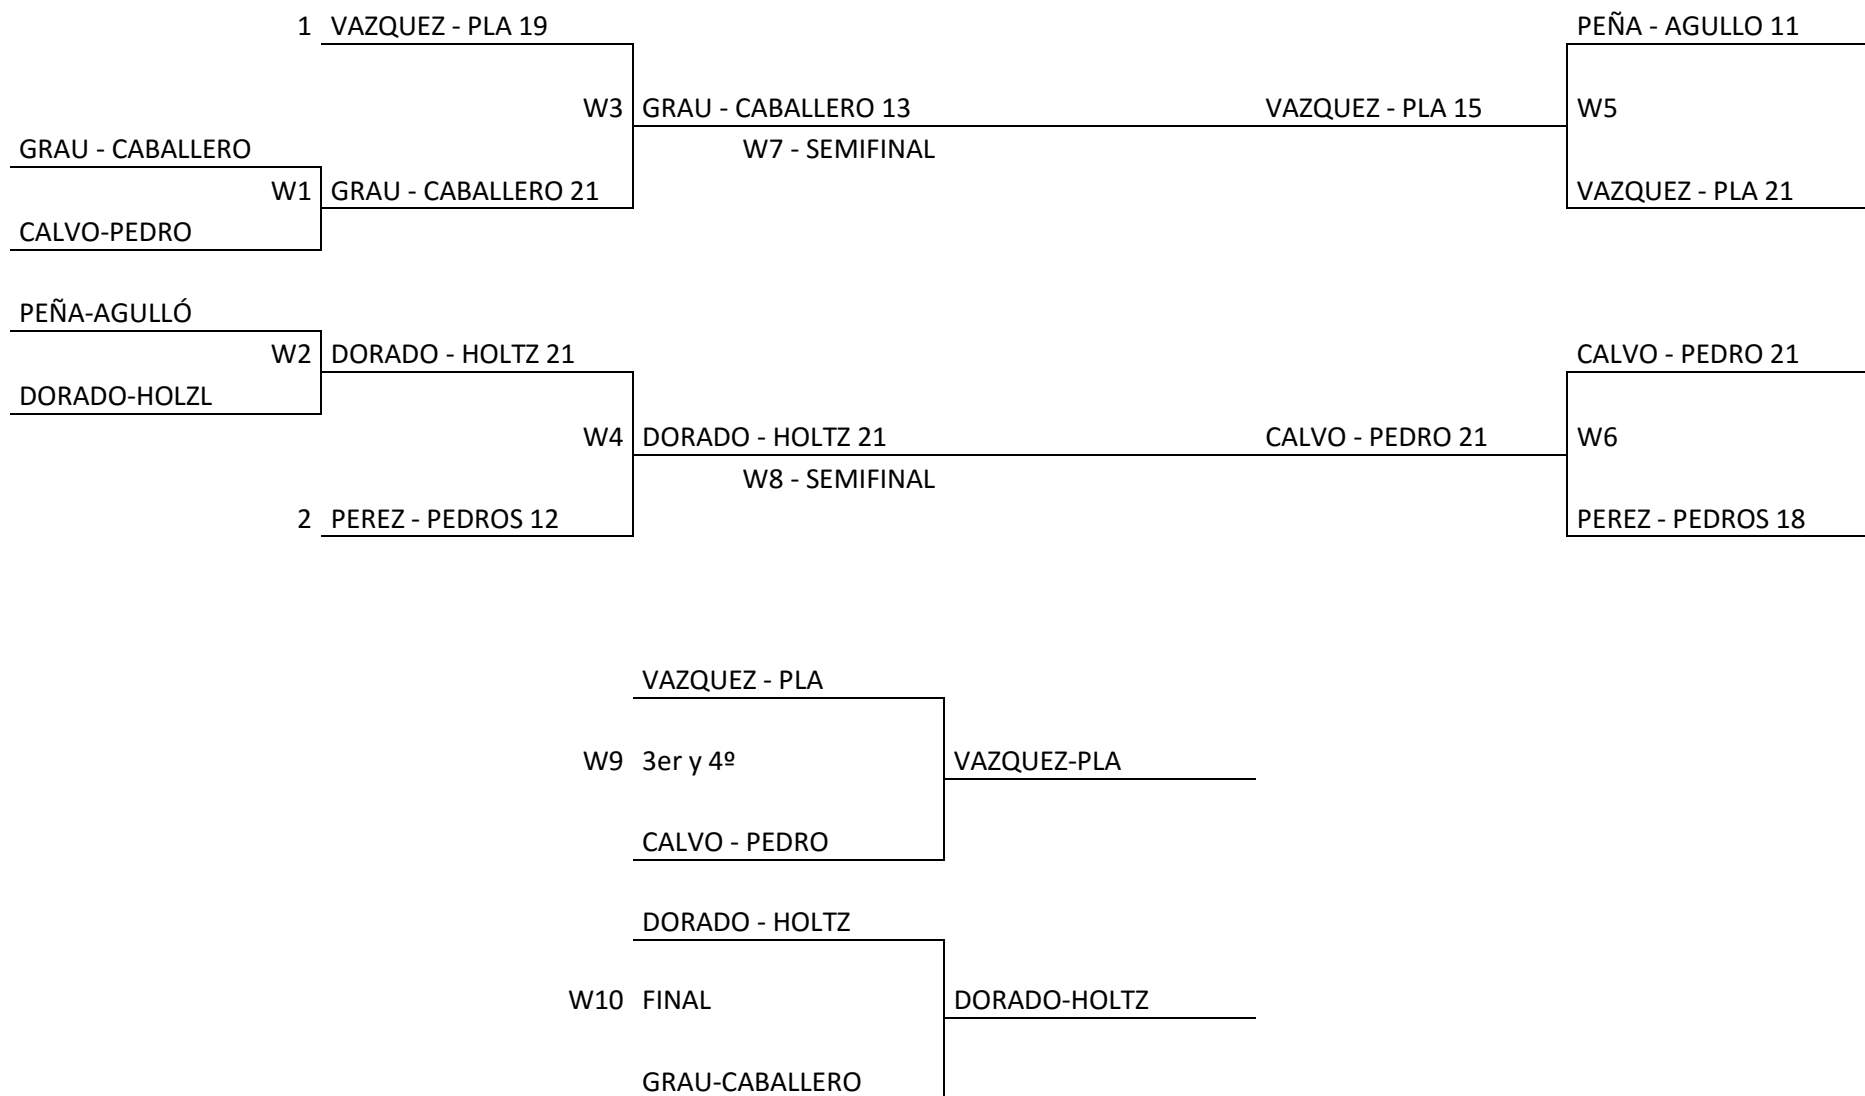

CUADRO FEMENINO

CAMPEONATO AUTONÓMICO SENIOR
CIRCUITO - 2016
COMUNITAT VALENCIANA

RANKING SF SAN JUAN

1	DORADO - HOLZL	100
2	GRAU - CABALLERO	92
3	VAZQUEZ - PLA	84
4	CALVO - PEDRO	76
5	PÉREZ - PEDROS	70
5	PEÑA - AGULLÓ	70
7	LOUETTE - VERDÚ	58
7	VALDIVIESO - GONZÁLEZ	58
7	POMATA - IBARRA	58
7	ALBERTOS - TANTERA	58