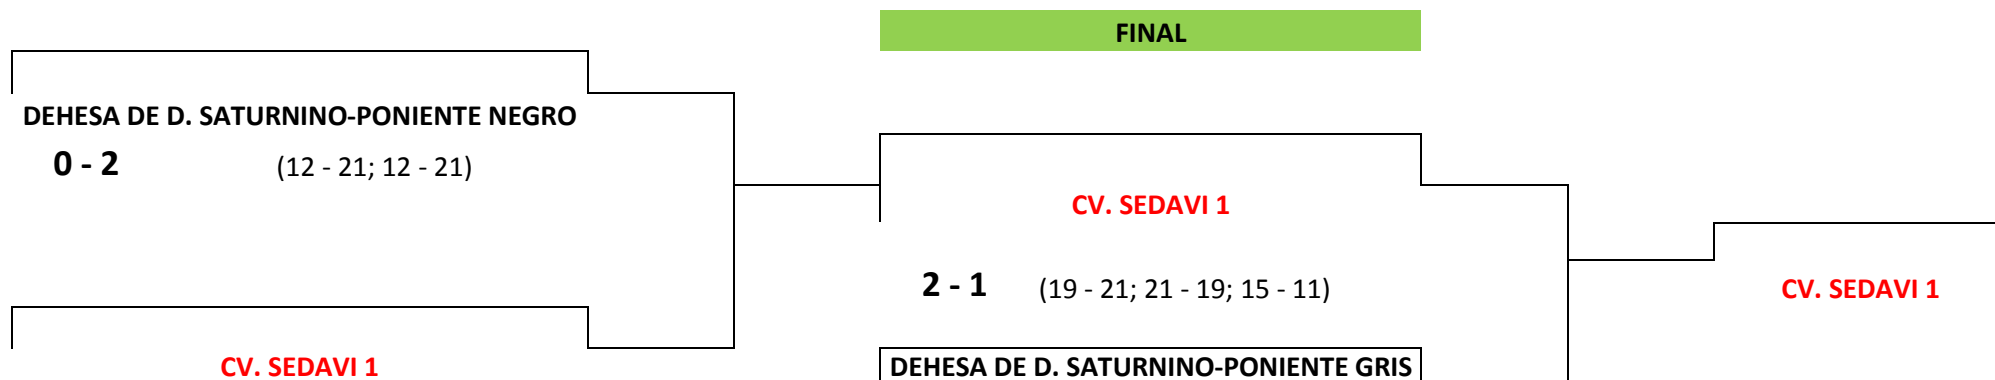

XXXIV Jocs Esportius
de la Comunitat Valenciana

CAMPEONATO AUTONÓMICO SUB-15

1ª Prueba – Castellón 28 de mayo 2016

CATEGORIA FEMENINA

1ª FASE

SETS	PUNTOS		
	1ºS	2ºS	3ºS

1	DEHESA DE D. SATURNINO-PONIENTE GRIS	2	15	21	15
	CV. SEDAVÍ 1	1	21	7	8

2	DEHESA DE D. SATURNINO-PONIENTE GRIS	2	21	21	
	DEHESA DE D. SATURNINO-PONIENTE NEGRO	0	17	17	

3	DEHESA DE D. SATURNINO-PONIENTE NEGRO	0	13	9	
	CV. SEDAVÍ 1	2	21	21	

CADETE MASCULINO		PG	PP	NP	SF	SC	PF	PC
1	DEHESA DE D. SATURNINO-PONIENTE GRIS	2	0	0	4	1	93	70
2	CV. SEDAVÍ 1	2	1	1	3	2	78	73
3	DEHESA DE D. SATURNINO-PONIENTE NEGRO	2	0	0	0	4	56	84