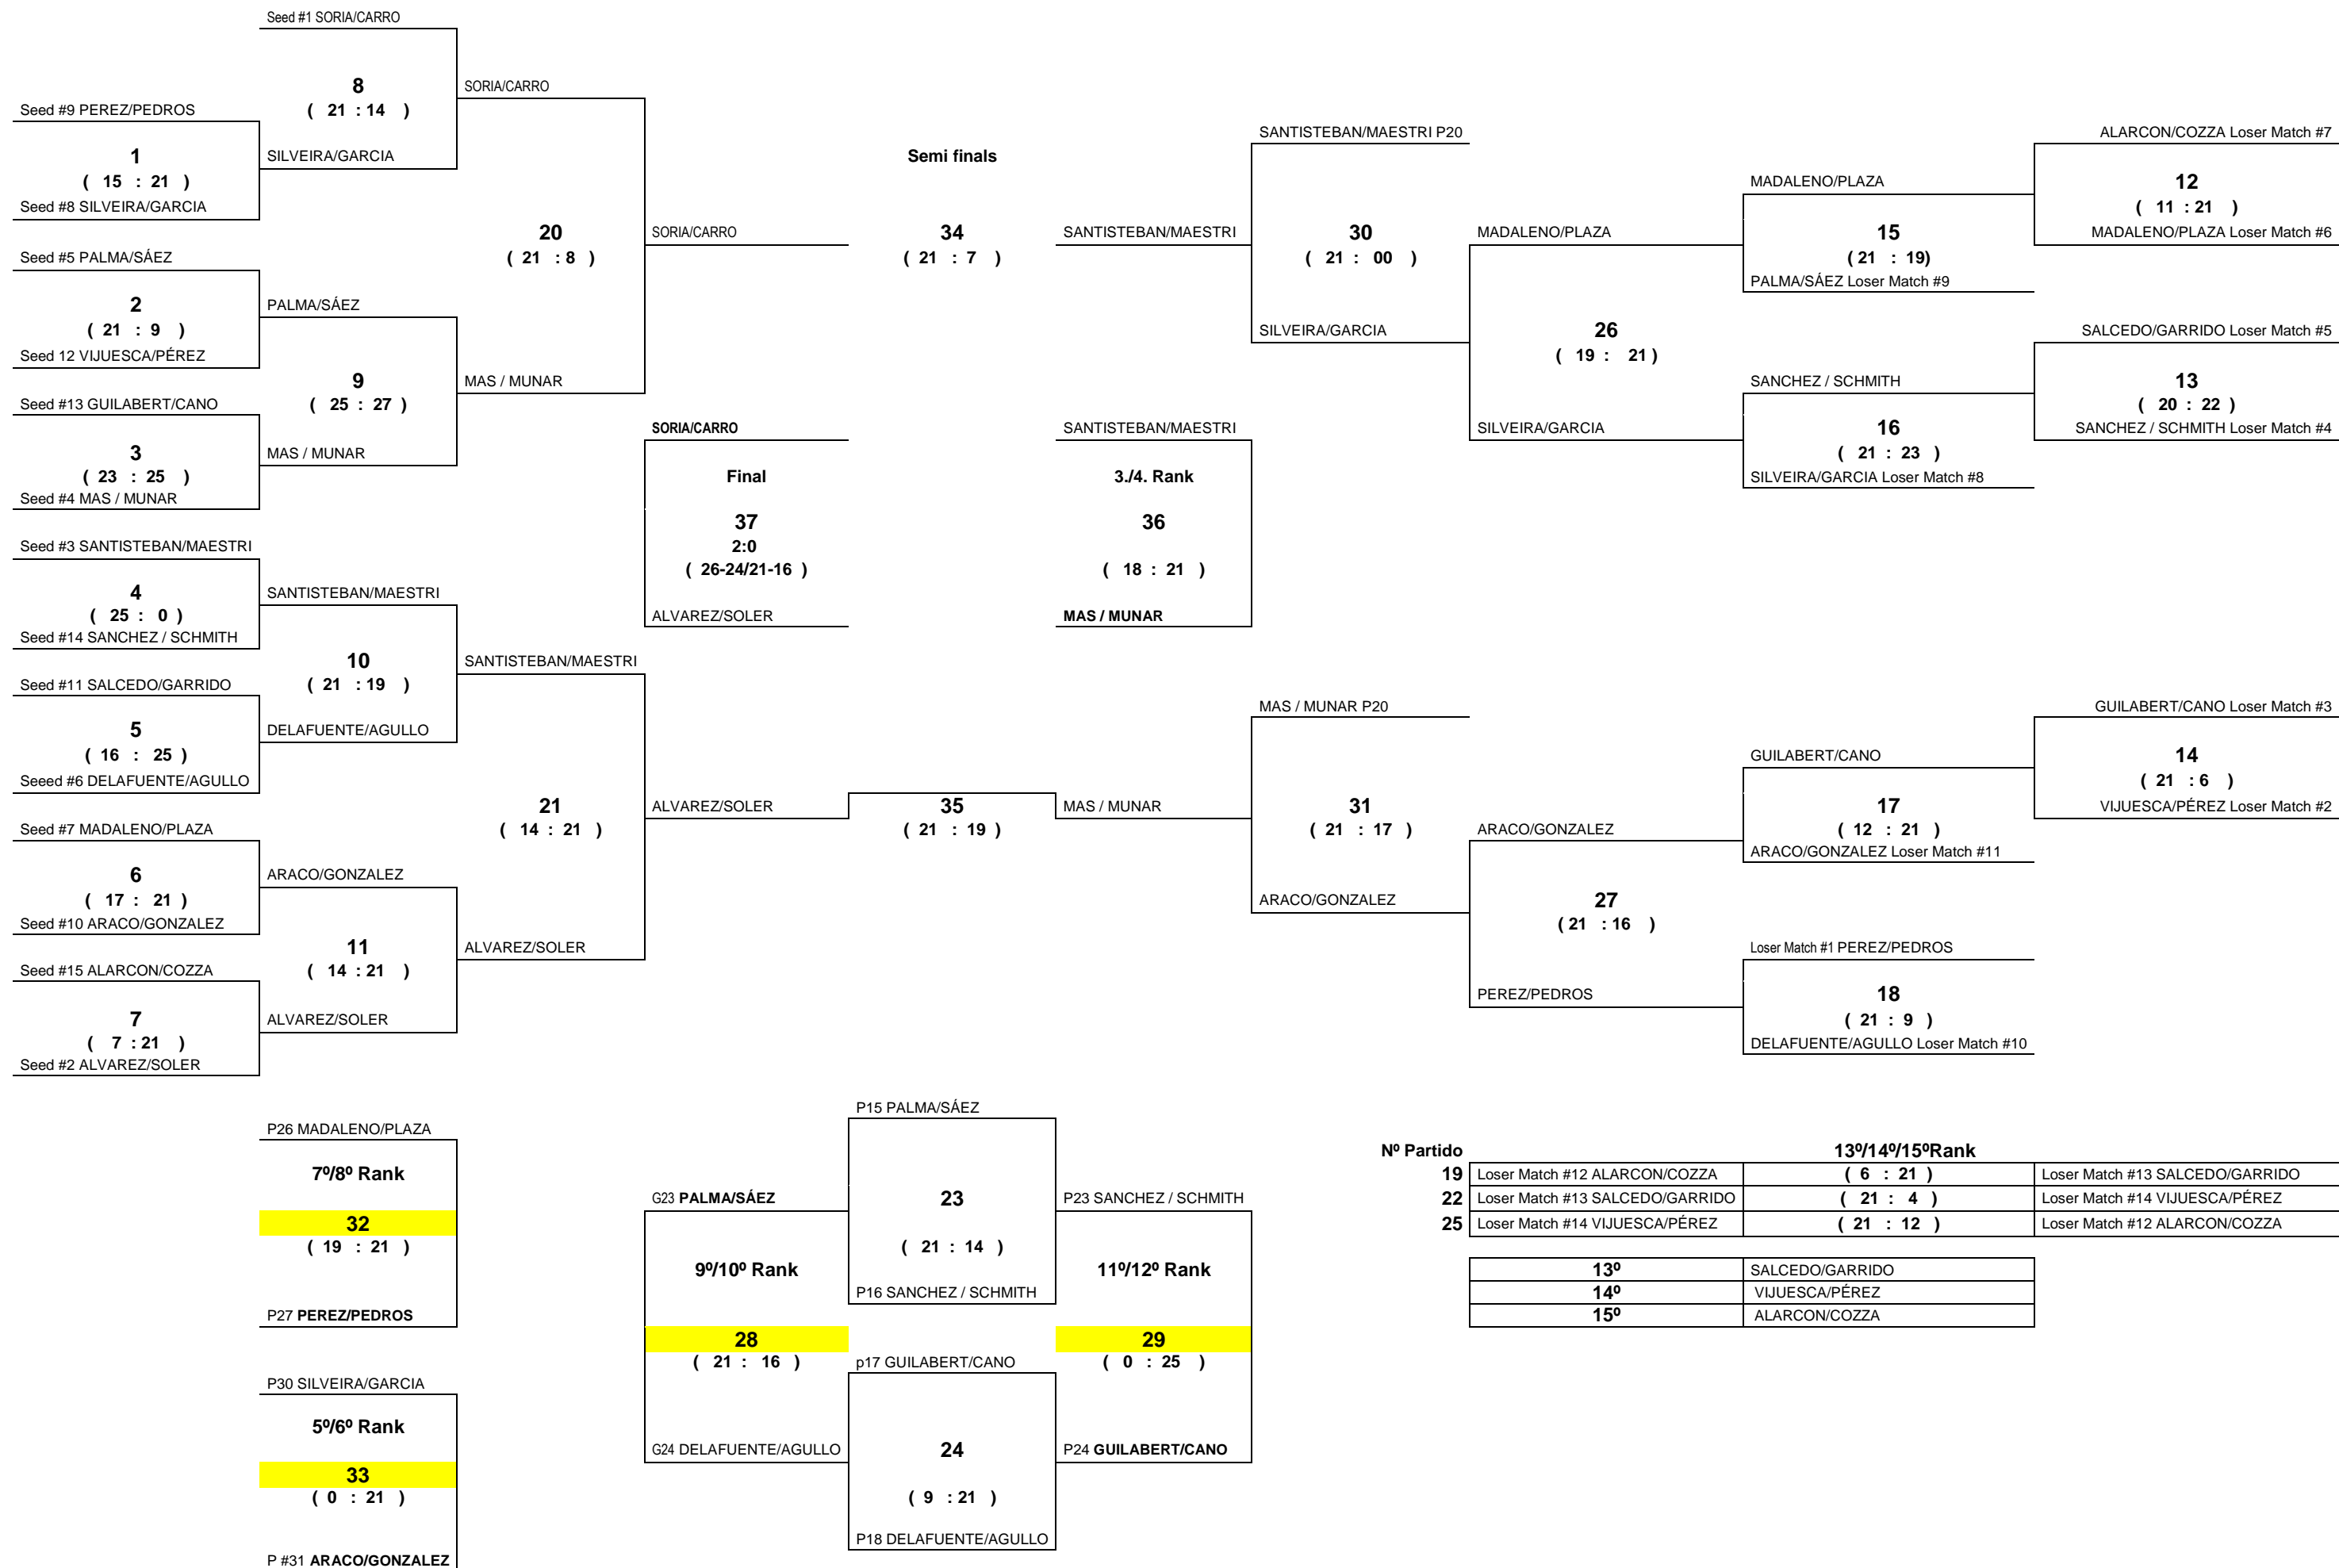

**CATEGORÍA SÉNIOR FEMENINA**

**1ª Prueba. Competición de Invierno – Elche 14 enero 2018**

## CLASIFICACIÓN FEMENINA

1ª Prueba. Competición de Invierno – Elche 14 enero 2018

PUESTO	EQUIPO	PUNTOS RANKING INVIERNO	OBSERVACIONES
1º	SORIA/CARRO	100	
2º	ALVAREZ/SOLER	92	
3º	MAS / MUNAR	84	
4º	SANTISTEBAN/MAESTRI	76	
5º	ARACO/GONZALEZ	70	
6º	SILVEIRA/GARCIA	64	
7º	PEREZ/PEDROS	58	
8º	MADALENO/PLAZA	52	
9º	PALMA/SÁEZ	48	
10º	DELAFUENTE/AGULLO	44	
11º	GUILABERT/CANO	40	
12º	SANCHEZ / SCHMITH	36	
13º	SALCEDO/GARRIDO	34	
14º	VIJUESCA/PÉREZ	28	
15º	ALARCON/COZZA	24	