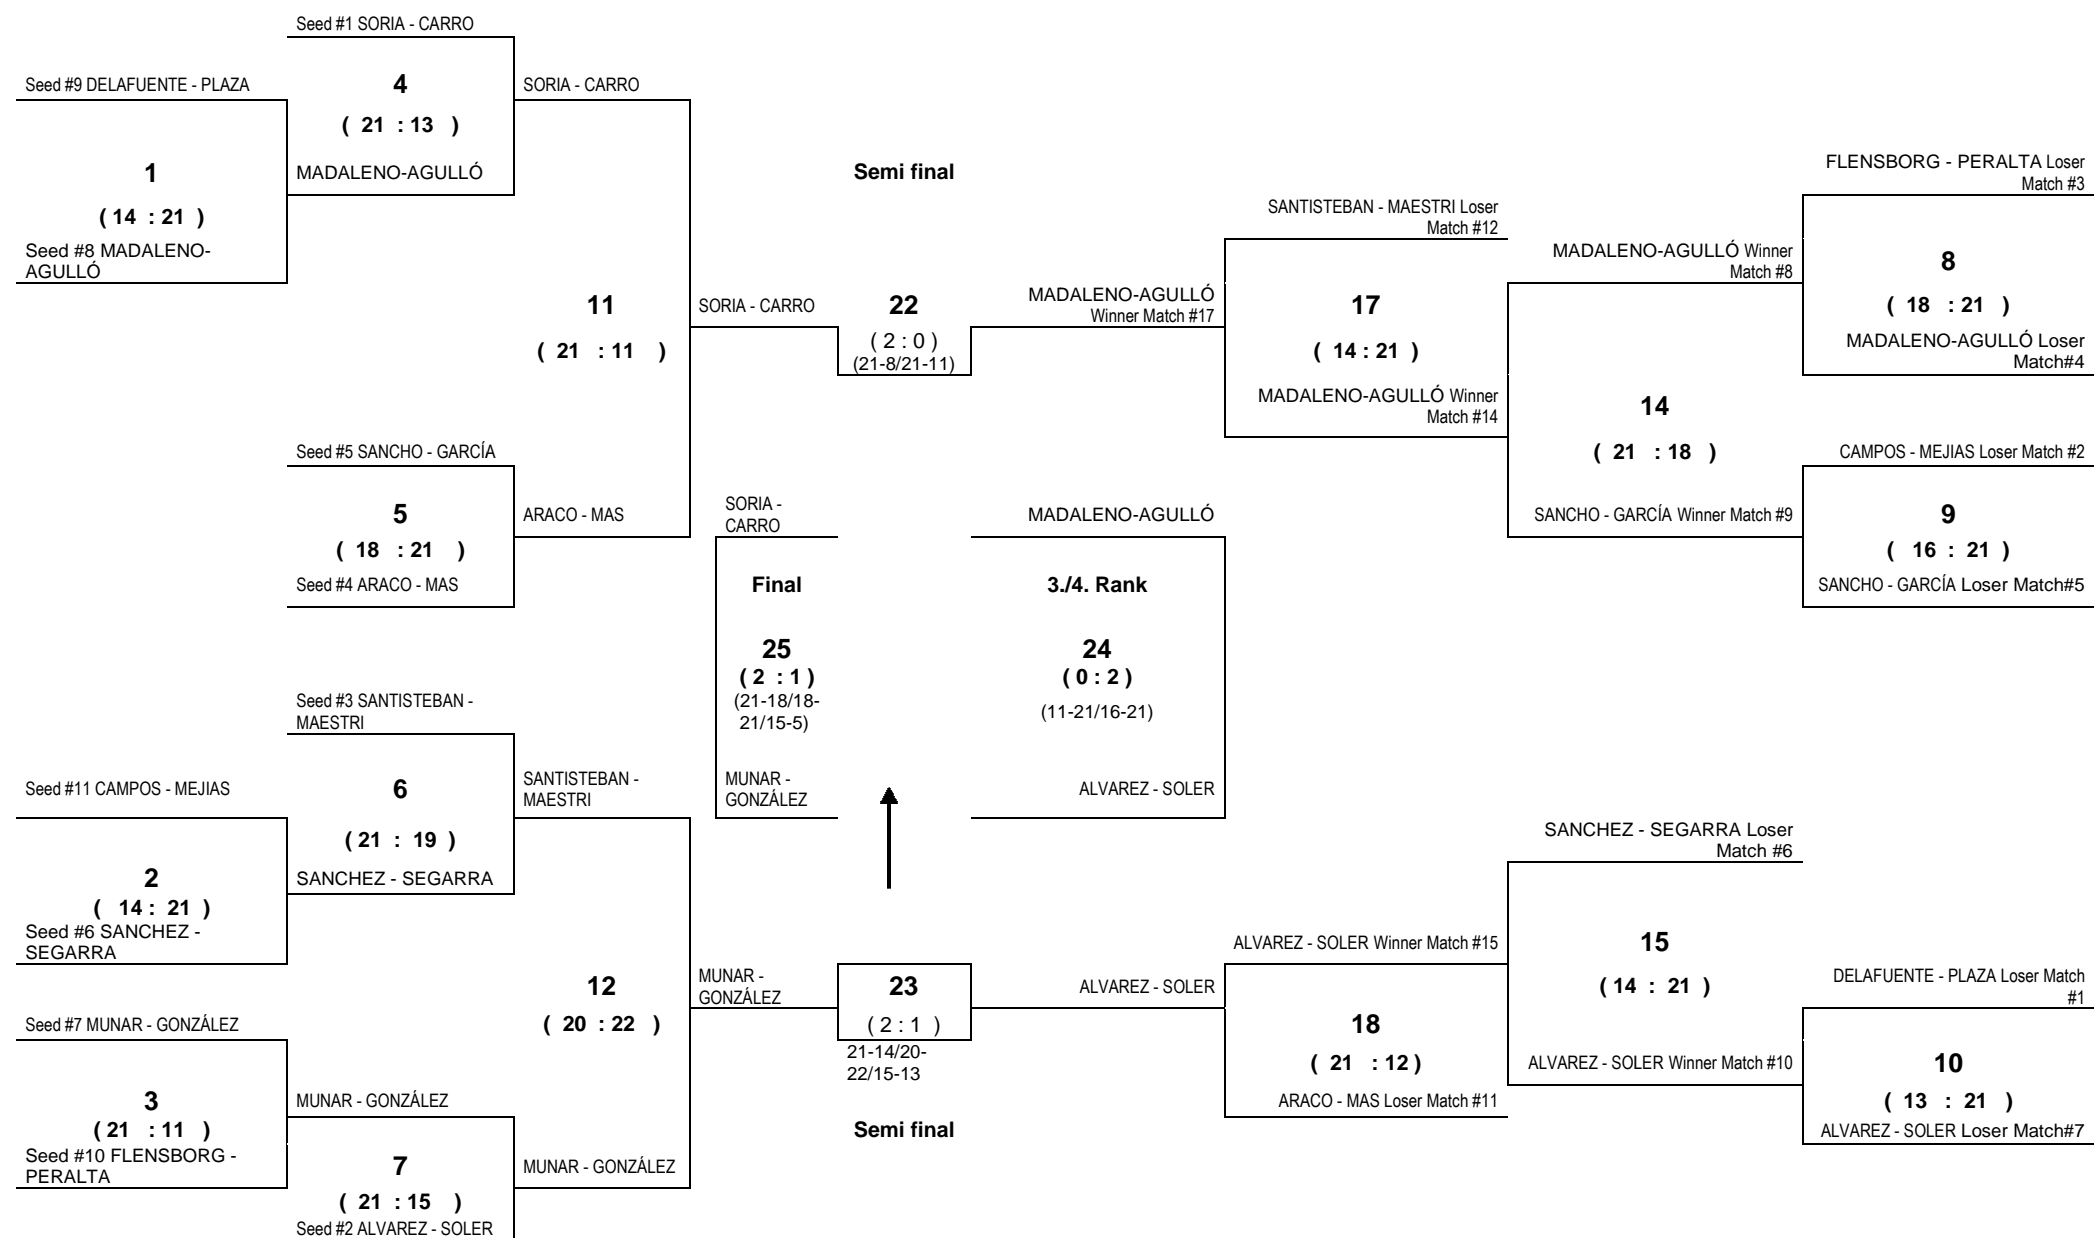

CATEGORÍA SÉNIOR FEMENINA

4ª Prueba. Competición de Invierno – Benidorm 25 marzo 2018

PUESTOS 9º AL 11º

Nº Partido	Resultado	Resultado	
13	Loser #8 FLENSBORG - PERALTA	21 : 0	Loser #9 CAMPOS - MEJIAS
16	Loser #9 CAMPOS - MEJIAS	0 : 21	Loser #10 DELAFUENTE - PLAZA
19	Loser #10 DELAFUENTE - PLAZA	2 : 0	Loser #8 FLENSBORG - PERALTA

9º		
10º		
11º		

Loser Match #17 SANTISTEBAN - MAESTRI

5º/6º Rank

21
(18 : 21)

Loser Match #18 ARACO - MAS

Loser Match #14 SANCHEZ - GARCÍA

7º/8º Rank

20
(18 : 21)

Loser Match #15 SANCHEZ - SEGARRA

CLASIFICACIÓN FEMENINA

4ª Prueba. Competición de Invierno – Benidorm 25 febrero 2018

PUESTO	EQUIPO	PUNTOS RANKING INVIERNO	OBSERVACIONES
1º	SORIA/CARRO	100	
2º	MUNAR - GONZÁLEZ	92	
3º	ALVAREZ/SOLER	84	
4º	MADALENO/ AGULLO	76	
5º	ARACO/MÁS	70	
6º	SANTISTEBAN/MAESTRI	64	
7º	SANCHEZ - SEGARRA	58	
8º	SANCHO - GARCÍA	52	
9º	DELAFUENTE/PLAZA	48	
10º	FLENSBORG - PERALTA	44	
11º	CAMPOS - MEJIAS	40	