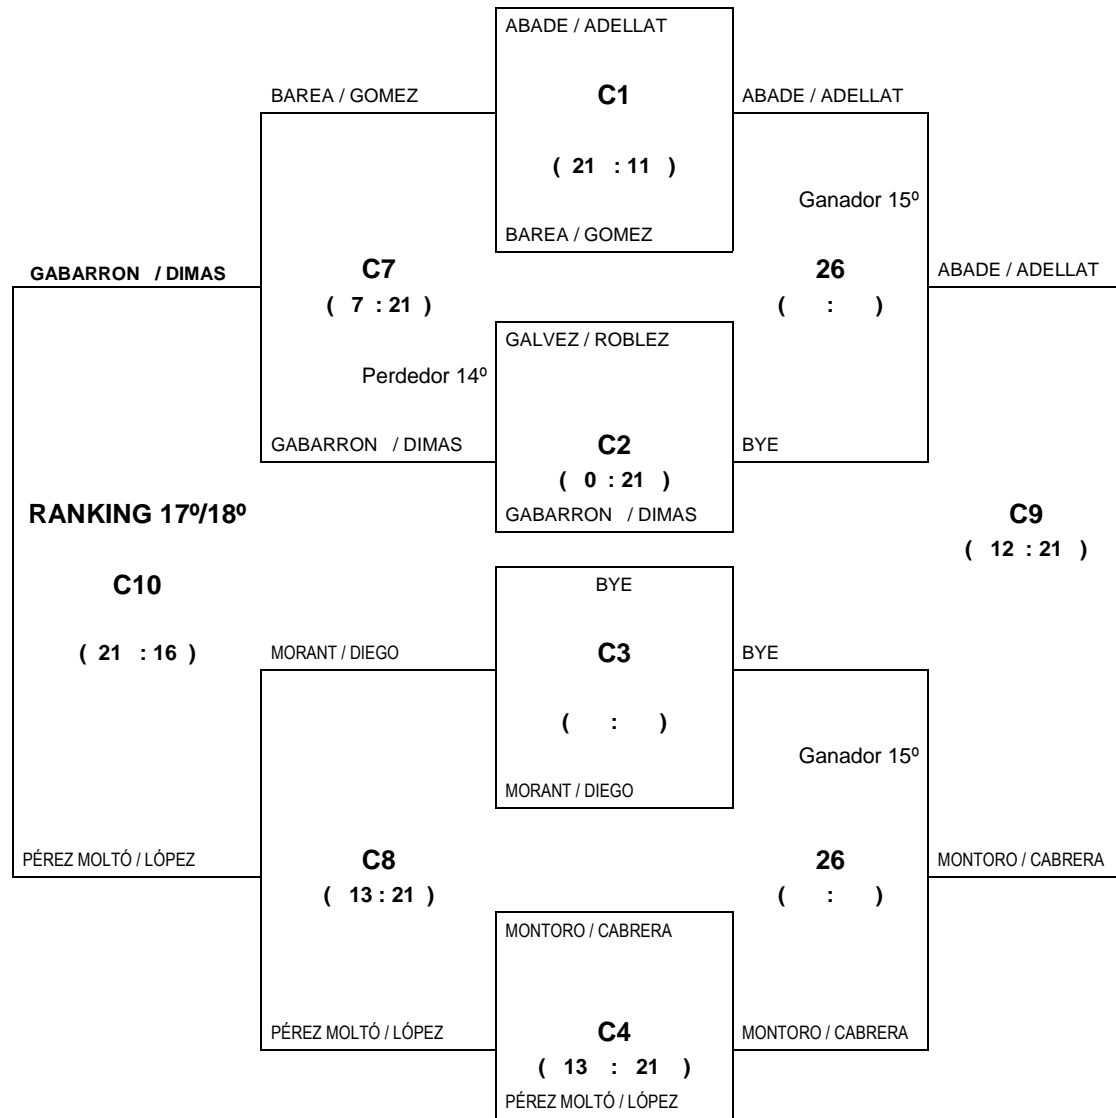

CATEGORÍA SÉNIOR MASCULINA**1ª Prueba. Competición de Invierno – Elche 14 enero 2018**

CONSOLACIÓN CATEGORIA MASCULINA

PUESTOS DEL 13º AL 24º

RANKING DEL 17º AL 24º

RANKING DEL 13º AL 16º

CLASIFICACIÓN MASCULINA

1ª Prueba. Competición de Invierno – Elche 14 enero 2018

PUESTO	EQUIPO	PUNTOS RANKING INVIERNO	OBSERVACIONES
1º	MORENO / JIMENEZ	100	
2º	HUERTA / HUERTA	92	
3º	PÉREZ / SANFELIX	84	
4º	GOMEZ / FERNANDEZ	76	
5º	HUESCA / TOVAR	70	
5º	PEREZ REDONDO / RETUERTO	70	
7º	PICKERT / TOMAS	58	
7º	SOLDADO / KRAMORIS	58	
9º	FELTRER / ESPRIU	48	
9º	PEREZ G. / BOGACHEV	48	
9º	PEREZ / ALONSO	48	
9º	GOMEZ / IZQUIERDO	48	
13º	RODRIGUEZ / DUQUE	34	
14º	ROMERO / GIMENO	28	
15º	MARTINEZ / FERRER	24	
15º	ASSEN / HOWARD	24	
17º	GABARRON / DIMAS	16	
18º	PÉREZ MOLTÓ / LÓPEZ	14	
19º	BAREA / GOMEZ	12	
19º	MORANT / DIEGO	12	
21º	MONTORO / CABRERA	0	
22º	ABADE / ADELLAT	0	
23º	GALVEZ / ROBLEZ	0	
24º	SCHIMD / MARIM	0	