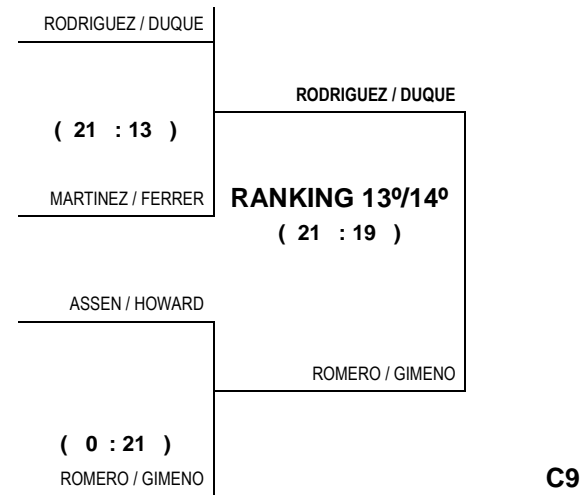

CATEGORÍA SÉNIOR MASCULINA**1ª Prueba. Competición de Invierno – Elche 14 enero 2018**

CONSOLACIÓN CATEGORIA MASCULINA

PUESTOS DEL 13º AL 24º

RANKING DEL 17º AL 24º

RANKING DEL 13º AL 16º

CLASIFICACIÓN MASCULINA

1ª Prueba. Competición de Invierno – Elche 14 enero 2018

PUESTO	EQUIPO	PUNTOS RANKING INVIERNO	OBSERVACIONES
1º	MORENO / JIMENEZ	100	
2º	HUERTA / HUERTA	92	
3º	PÉREZ / SANFELIX	84	
4º	GOMEZ / FERNANDEZ	76	
5º	HUESCA / TOVAR	70	
5º	PEREZ REDONDO / RETUERTO	70	
7º	PICKERT / TOMAS	58	
7º	SOLDADO / KRAMORIS	58	
9º	FELTRER / ESPRIU	48	
9º	PEREZ G. / BOGACHEV	48	
9º	PEREZ / ALONSO	48	
9º	GOMEZ / IZQUIERDO	48	
13º	RODRIGUEZ / DUQUE	34	
14º	ROMERO / GIMENO	28	
15º	MARTINEZ / FERRER	24	
15º	ASSEN / HOWARD	24	
17º	GABARRON / DIMAS	16	
18º	PÉREZ MOLTÓ / LÓPEZ	14	
19º	BAREA / GOMEZ	12	
19º	MORANT / DIEGO	12	
21º	MONTORO / CABRERA	0	
22º	ABADE / ADELLAT	0	
23º	GALVEZ / ROBLEZ	0	
24º	SCHIMD / MARIM	0	