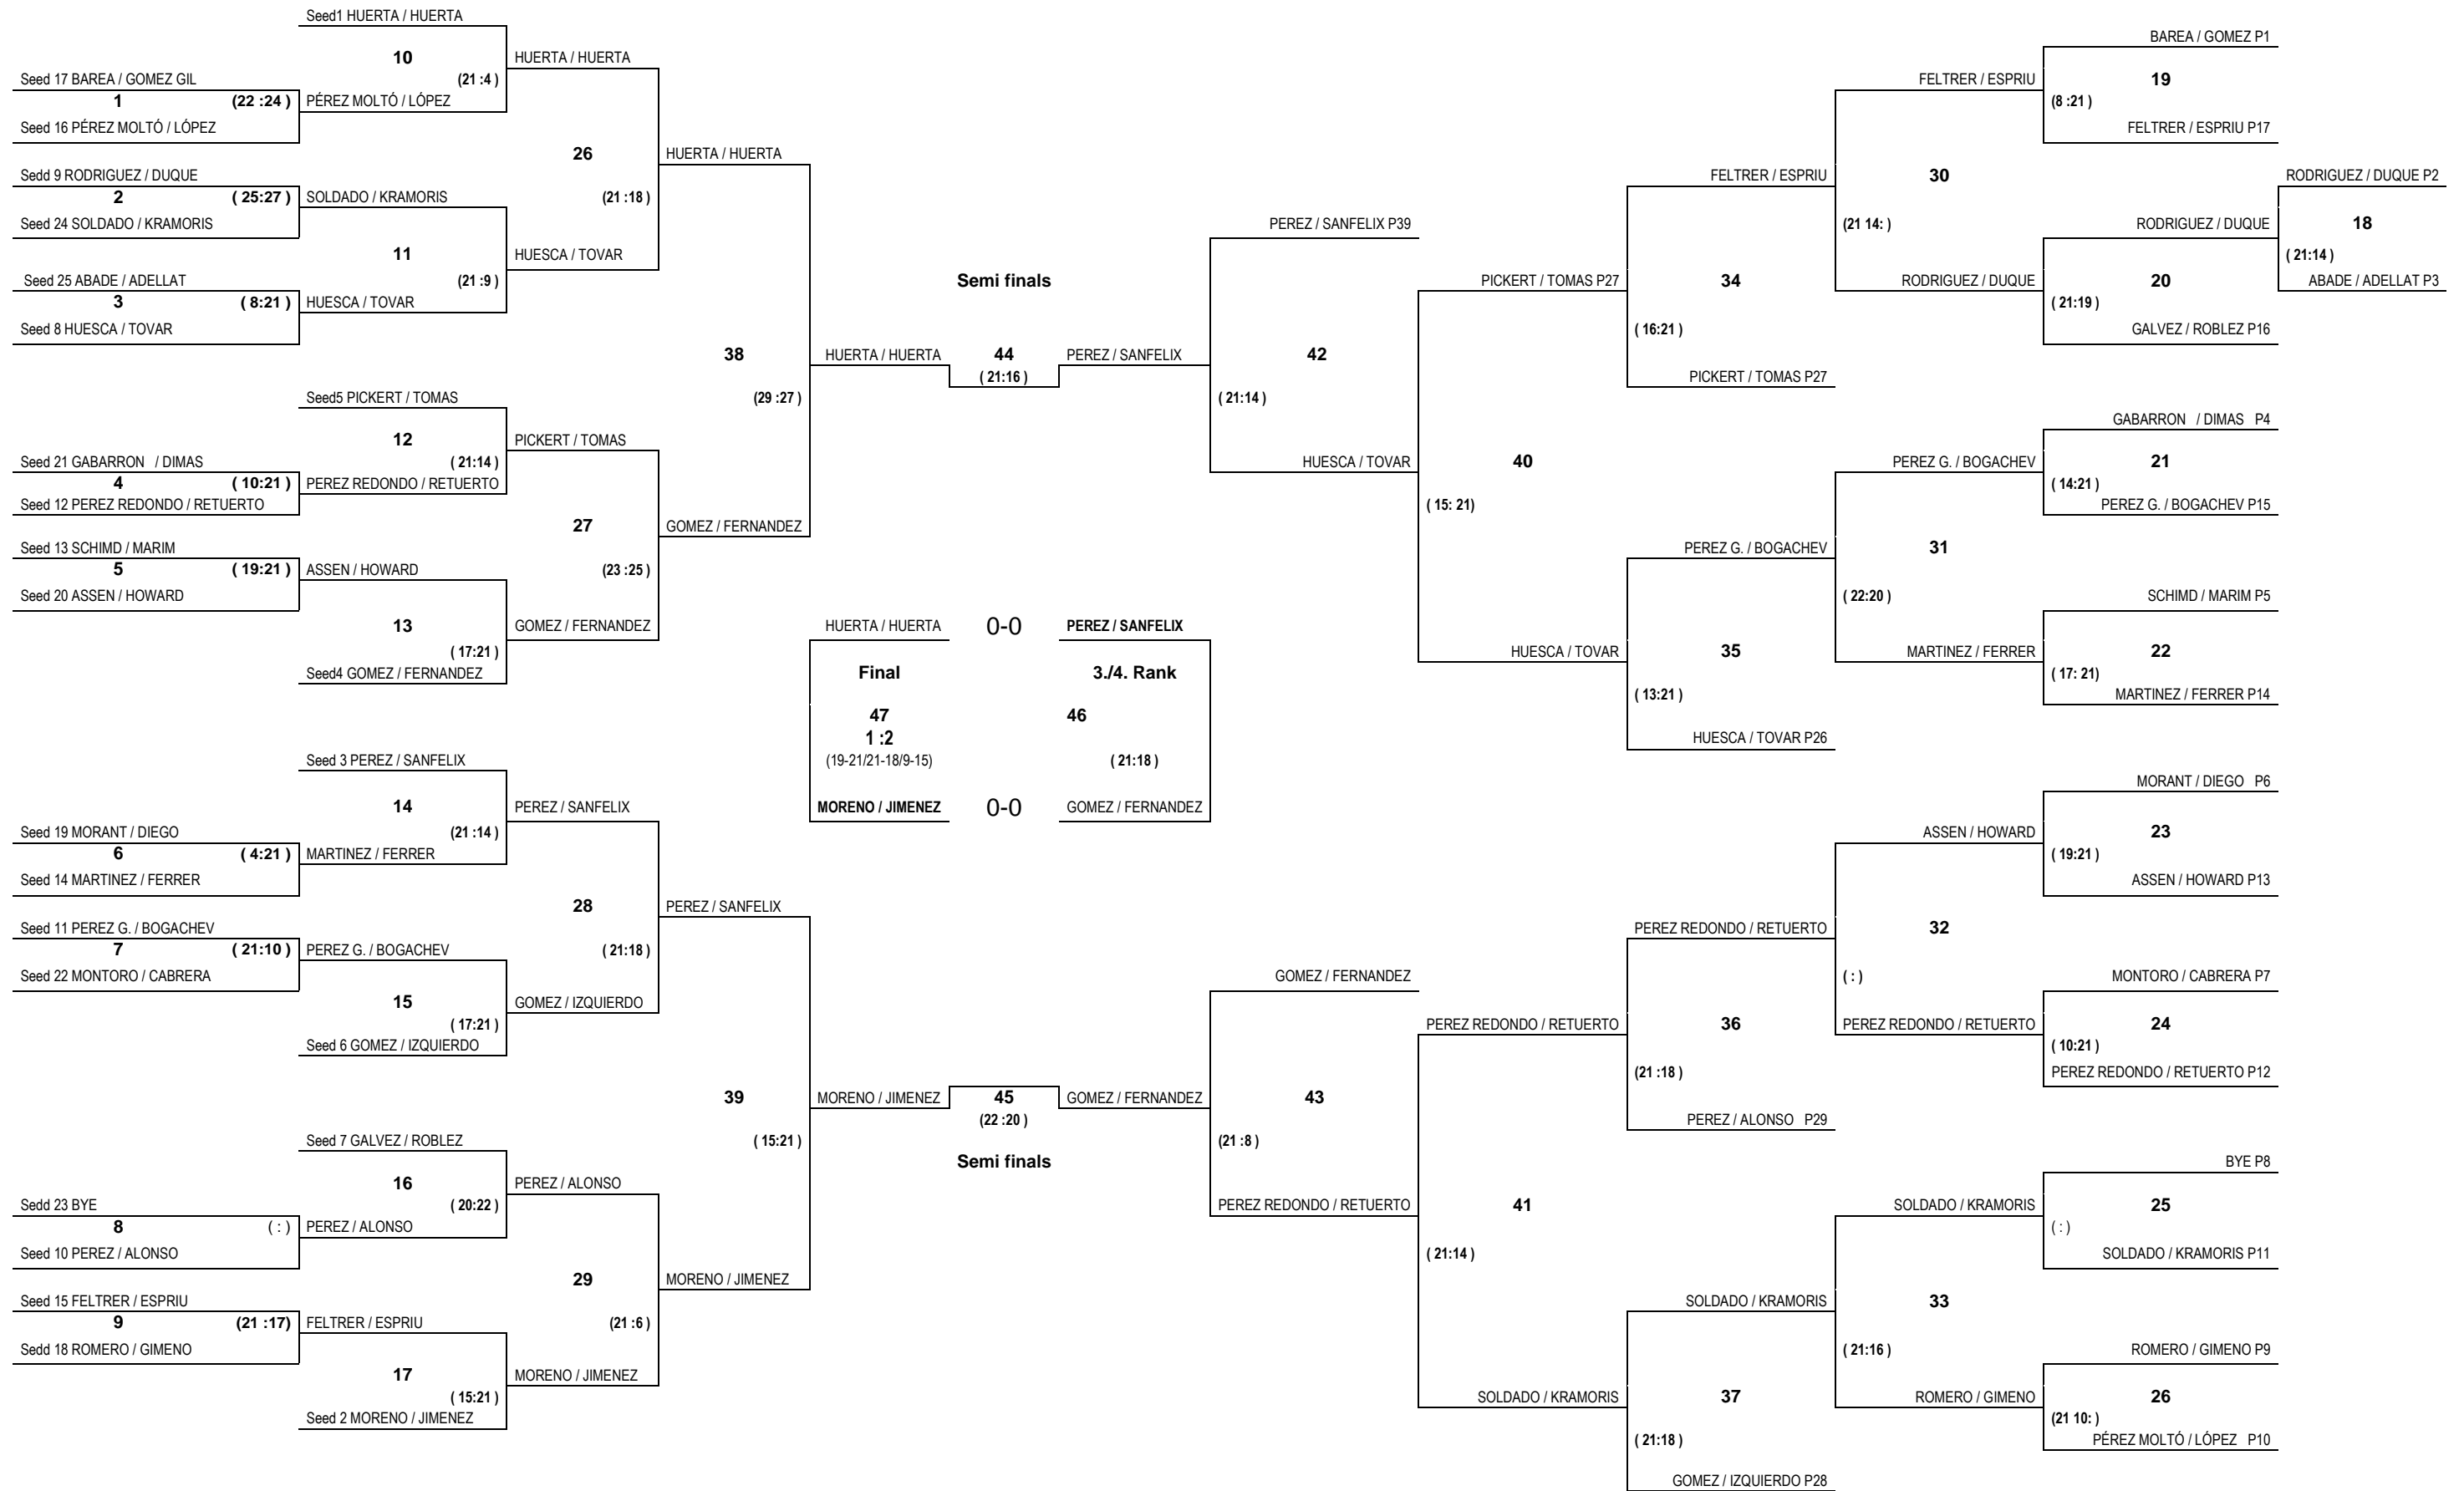

CATEGORÍA SÉNIOR MASCULINA**1ª Prueba. Competición de Invierno – Elche 14 enero 2018**

CONSOLACIÓN CATEGORIA MASCULINA

PUESTOS DEL 13º AL 24º

RANKING DEL 17º AL 24º

RANKING DEL 13º AL 16º

CLASIFICACIÓN MASCULINA

1ª Prueba. Competición de Invierno – Elche 14 enero 2018

PUESTO	EQUIPO	PUNTOS RANKING INVIERNO	OBSERVACIONES
1º	MORENO / JIMENEZ	100	
2º	HUERTA / HUERTA	92	
3º	PÉREZ / SANFELIX	84	
4º	GOMEZ / FERNANDEZ	76	
5º	HUESCA / TOVAR	70	
5º	PEREZ REDONDO / RETUERTO	70	
7º	PICKERT / TOMAS	58	
7º	SOLDADO / KRAMORIS	58	
9º	FELTRER / ESPRIU	48	
9º	PEREZ G. / BOGACHEV	48	
9º	PEREZ / ALONSO	48	
9º	GOMEZ / IZQUIERDO	48	
13º	RODRIGUEZ / DUQUE	34	
14º	ROMERO / GIMENO	28	
15º	MARTINEZ / FERRER	24	
15º	ASSEN / HOWARD	24	
17º	GABARRON / DIMAS	16	
18º	PÉREZ MOLTÓ / LÓPEZ	14	
19º	BAREA / GOMEZ	12	
19º	MORANT / DIEGO	12	
21º	MONTORO / CABRERA	0	
22º	ABADE / ADELLAT	0	
23º	GALVEZ / ROBLEZ	0	
24º	SCHIMD / MARIM	0	