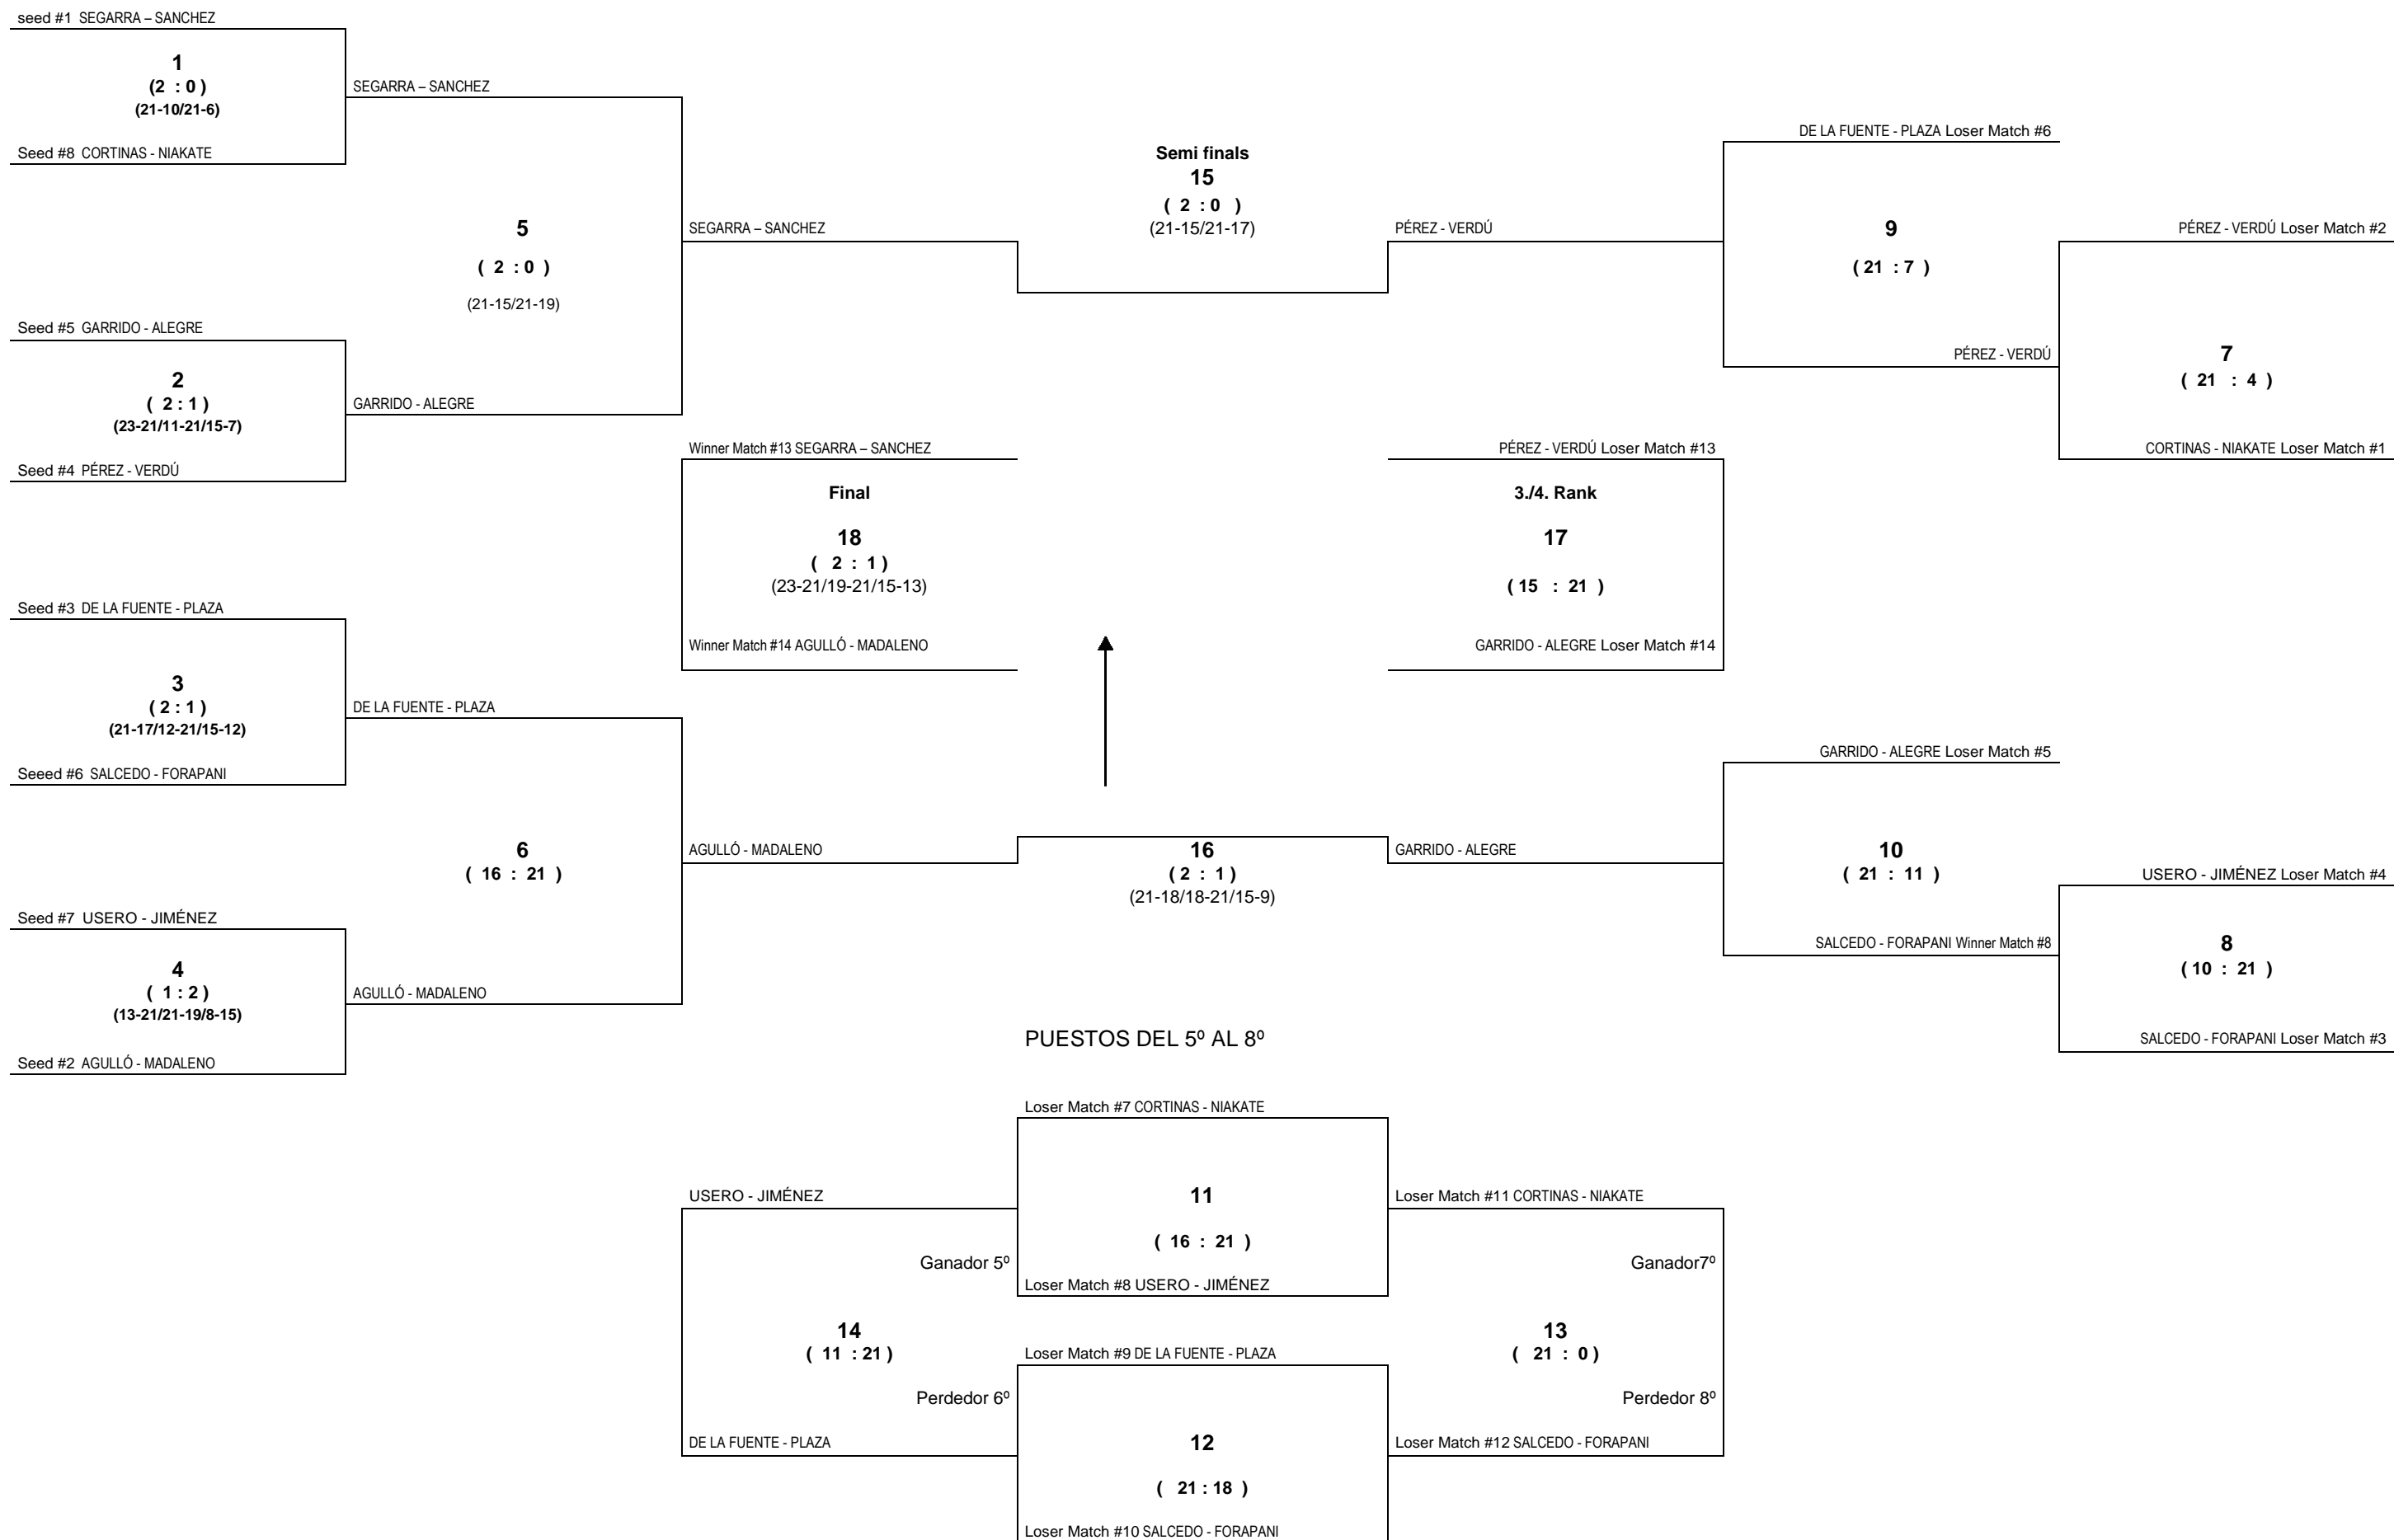

RESULTADOS CATEGORÍA SÉNIOR FEMENINA
Prueba Final Competición de Invierno – Valencia 6 mayo 2018

CLASIFICACIÓN FEMENINA

Prueba Final Competición de Invierno – Valencia 6 mayo 2018

PUESTO	EQUIPO	PUNTOS RANKING INVIERNO	OBSERVACIONES
1º	SANCHEZ - SEGARRA	200	
2º	MADALENO/ AGULLO	184	
3º	GARRIDO - ALEGRE	168	
4º	PÉREZ - VERDÚ	152	
5º	DELAFUENTE/PLAZA	140	
6º	USERO - JIMÉNEZ	128	
7º	CORTINAS - NIAKATE	116	
8º	SALCEDO - FORAPANI	104	