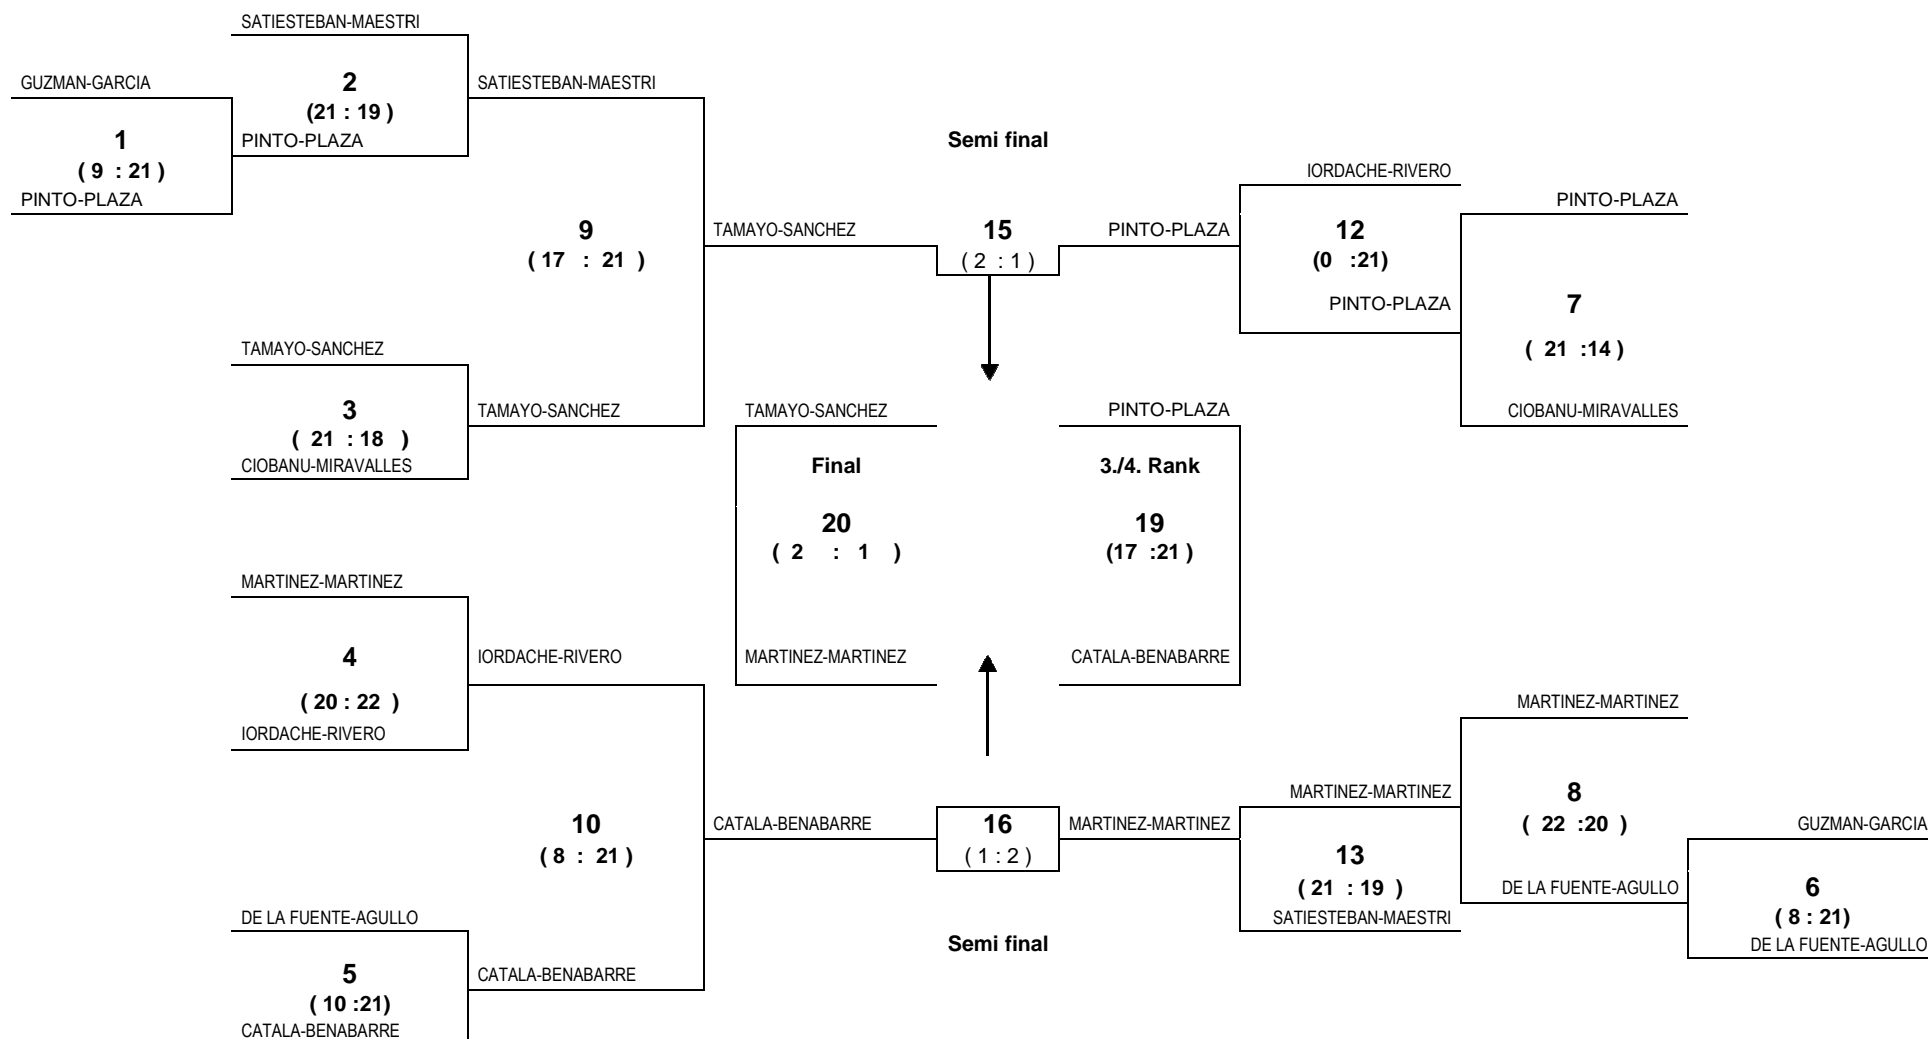

**CATEGORÍA SÉNIOR FEMENINA**

**CONSOLACIÓN**

Nº Partido	Equipo 1	Puntuación	Equipo 2
11	GUZMAN GARCIA	( 11 : 21 )	CIOBANU-MIRAVALLS
14	CIOBANU-MIRAVALLS	( 24 : 26 )	DE LA FUENTE - AGULLÓ
17	DE LA FUENTE - AGULLÓ	( 21 : 10 )	GUZMAN GARCIA

7º	DE LA FUENTE - AGULLÓ	
8º	CIOBANU-MIRAVALLS	
9º	GUZMAN GARCIA	

IORDACHE-RIVERO	
<b>5º/6º Rank</b>	
<b>18</b>	
( 0 : 21 )	
SATIESTEBAN-MAESTRI	

**CLASIFICACIÓN**

PUESTO	EQUIPO	PUNTOS RANKING AUTONÓMICO	OBSERVACIONES
1º	TAMAYO-SANCHEZ	100	
2º	MARTINEZ - MARTINEZ	92	
3º	CATALÁ-BENABARRE	84	
4º	PINTO-PLAZA	76	
5º	SANTISTEBAN-MAESTRI	70	
6º	IORDACHE-RIVERO	64	
7º	DE LA FUENTE - AGULLO	58	
8º	CIOBANU-MIRAVALLS	52	
9º	GUZMAN - GARCÍA	48	