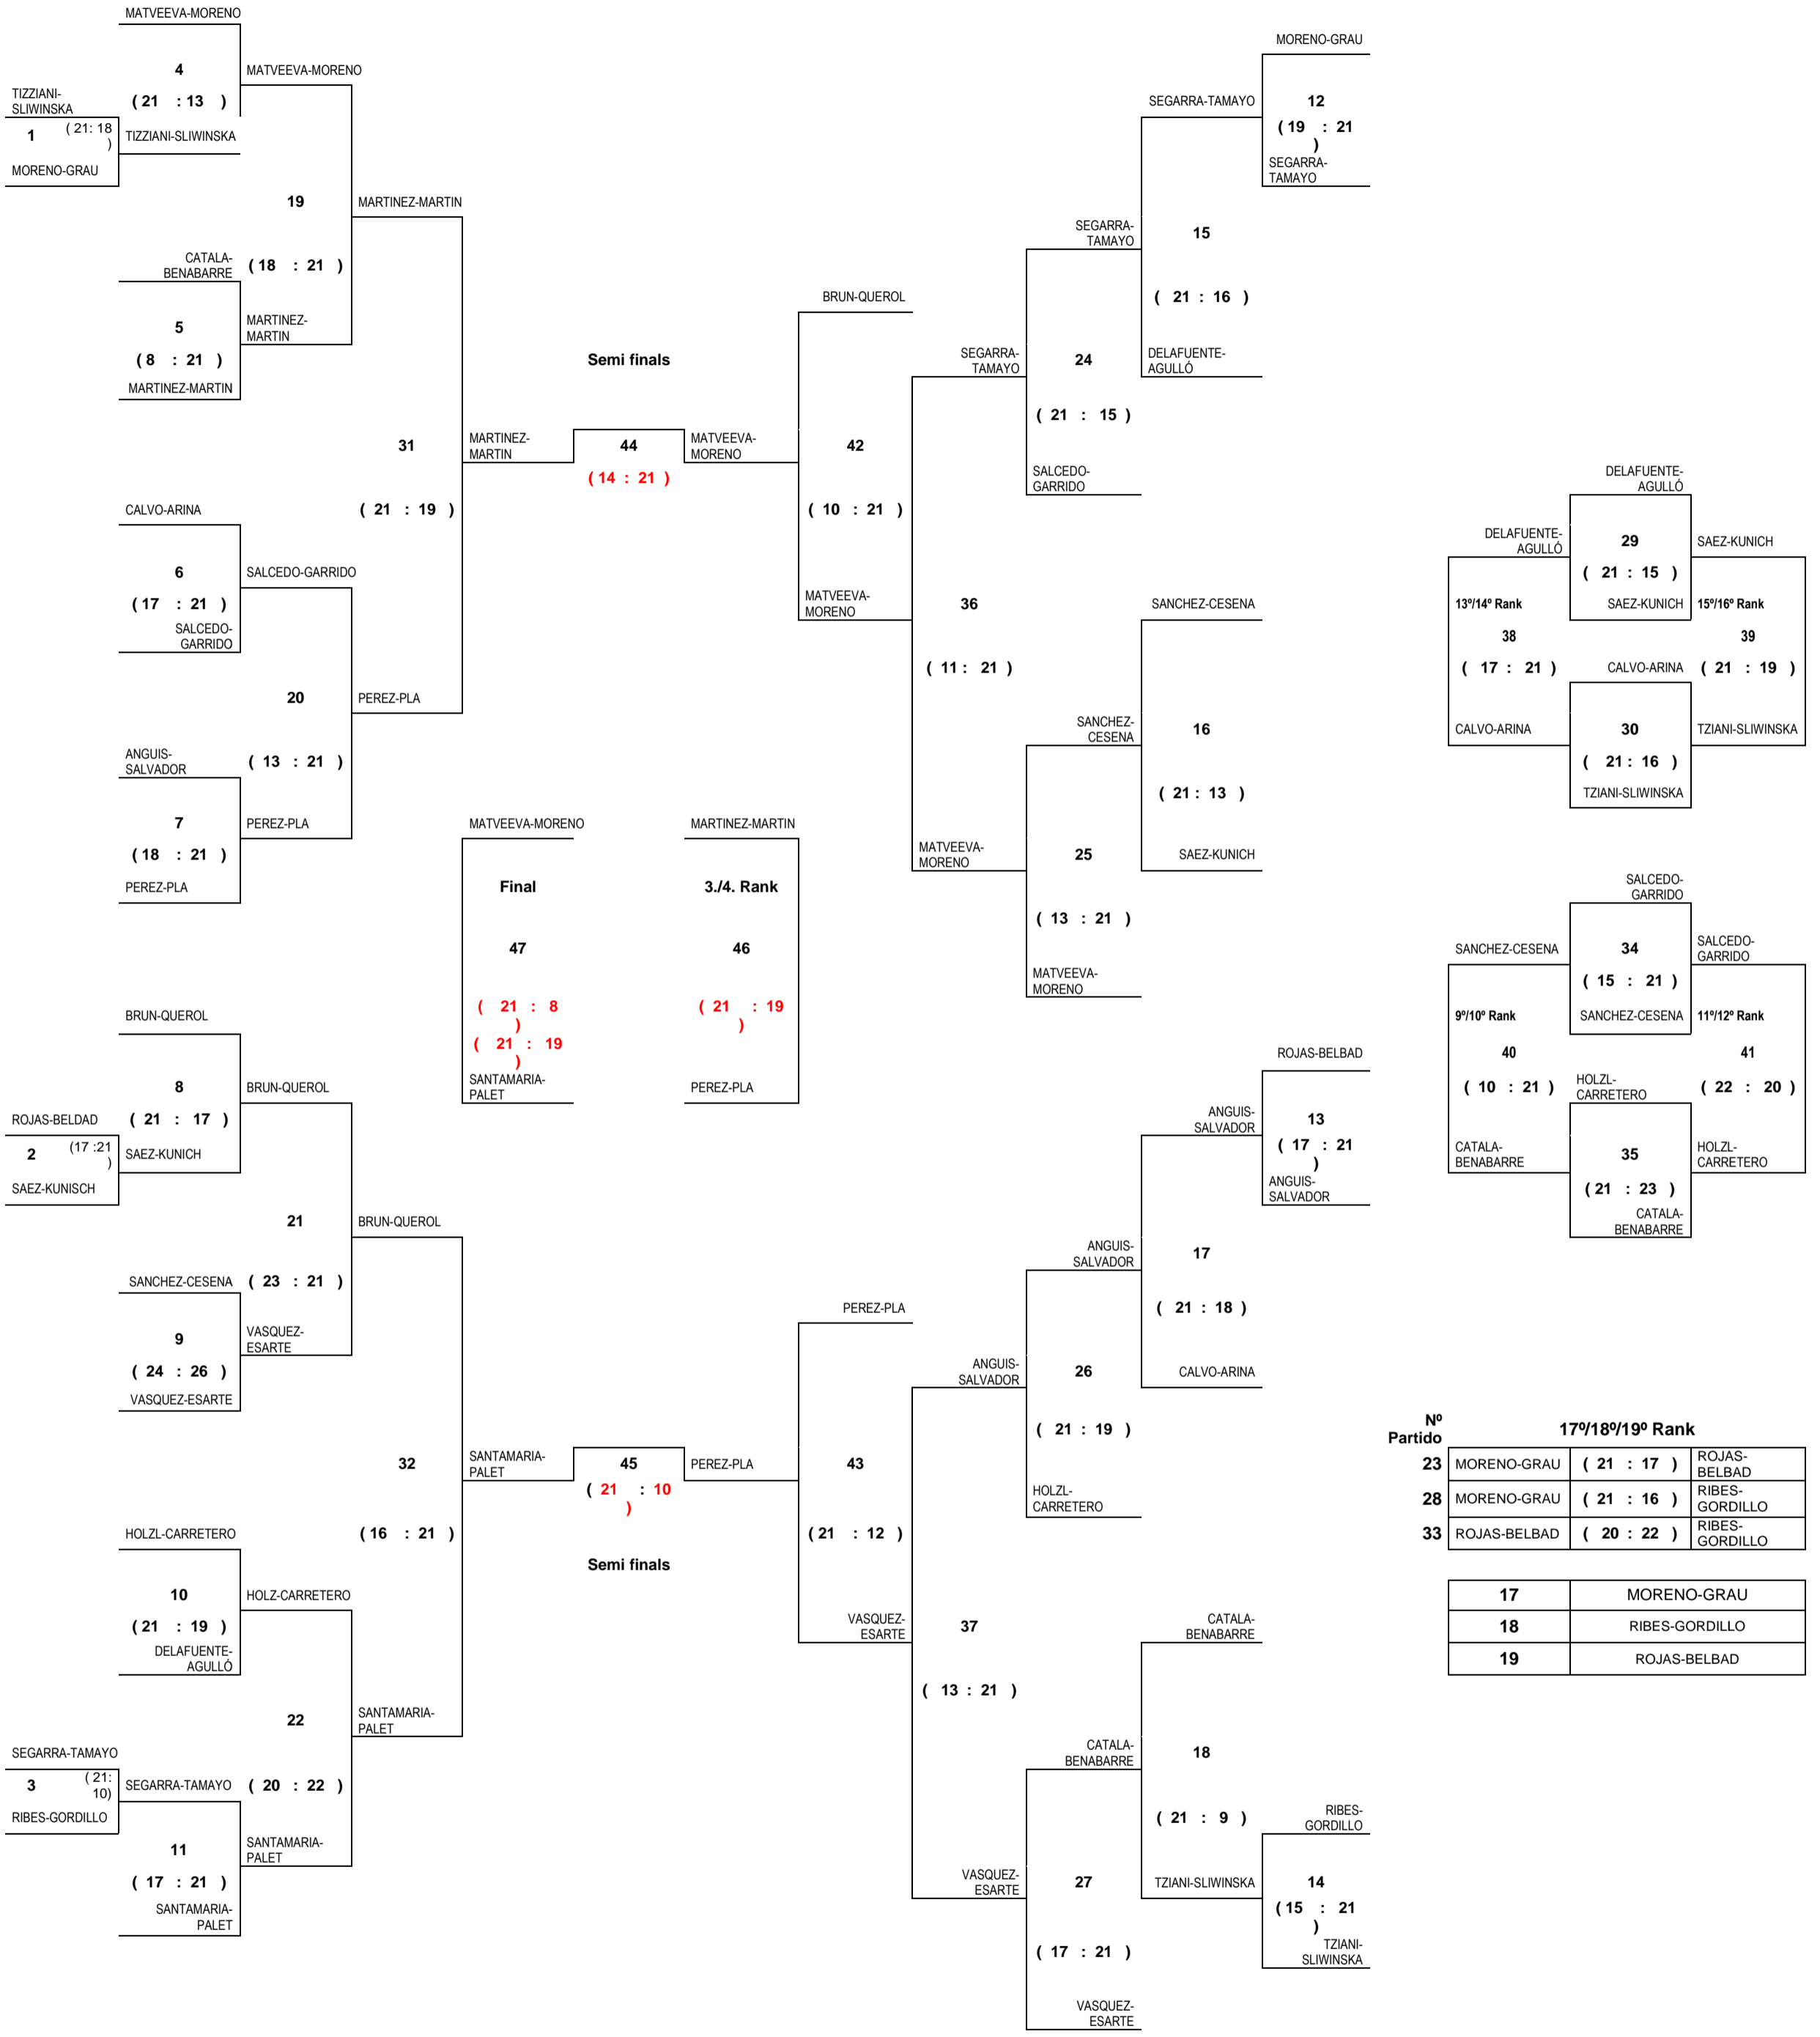

CATEGORÍA SÉNIOR FEMENINA

3ª Prueba, Oropesa del Mar 25 de junio de 2017

Nº Partido	17º/18º/19º Rank
23	MORENO-GRAU (21 : 17) vs ROJAS-BELBAD
28	MORENO-GRAU (21 : 16) vs RIBES-GORDILLO
33	ROJAS-BELBAD (20 : 22) vs RIBES-GORDILLO

17	MORENO-GRAU
18	RIBES-GORDILLO
19	ROJAS-BELBAD

CLASIFICACIÓN

PUESTO	EQUIPO	PUNTOS RANKING AUTONÓMICO	OBSERVACIONES
1º	MATVEEVA - MORENO	100	
2º	SANTAMARIA-PALET	92	
3º	MARTINEZ – MARTÍN	84	
4º	PÉREZ - PLA	76	
5º	BRUN – QUEROL	70	
5º	VASQUEZ – ESARTE	70	
7º	ANGUIS – SALVADOR	58	
7º	SEGARRA – TAMAYO	58	
9º	CATALÁ – BENABARRE	48	
10º	SANCHEZ – CESENA	48	
11º	SALCEDO – GARRIDO	44	
12º	HOLZ – CARRETERO	40	
13º	CALVO – ARINA	36	
14º	DE LA FUENTE – AGULLÓ	32	
15º	SAEZ – KUNISCH	28	
16º	TZIANI-SLIWINSKA	24	
17º	MORENO – GRAU	20	
18º	RIBES – GORDILLO	16	
19º	ROJAS - BELDAD	12	