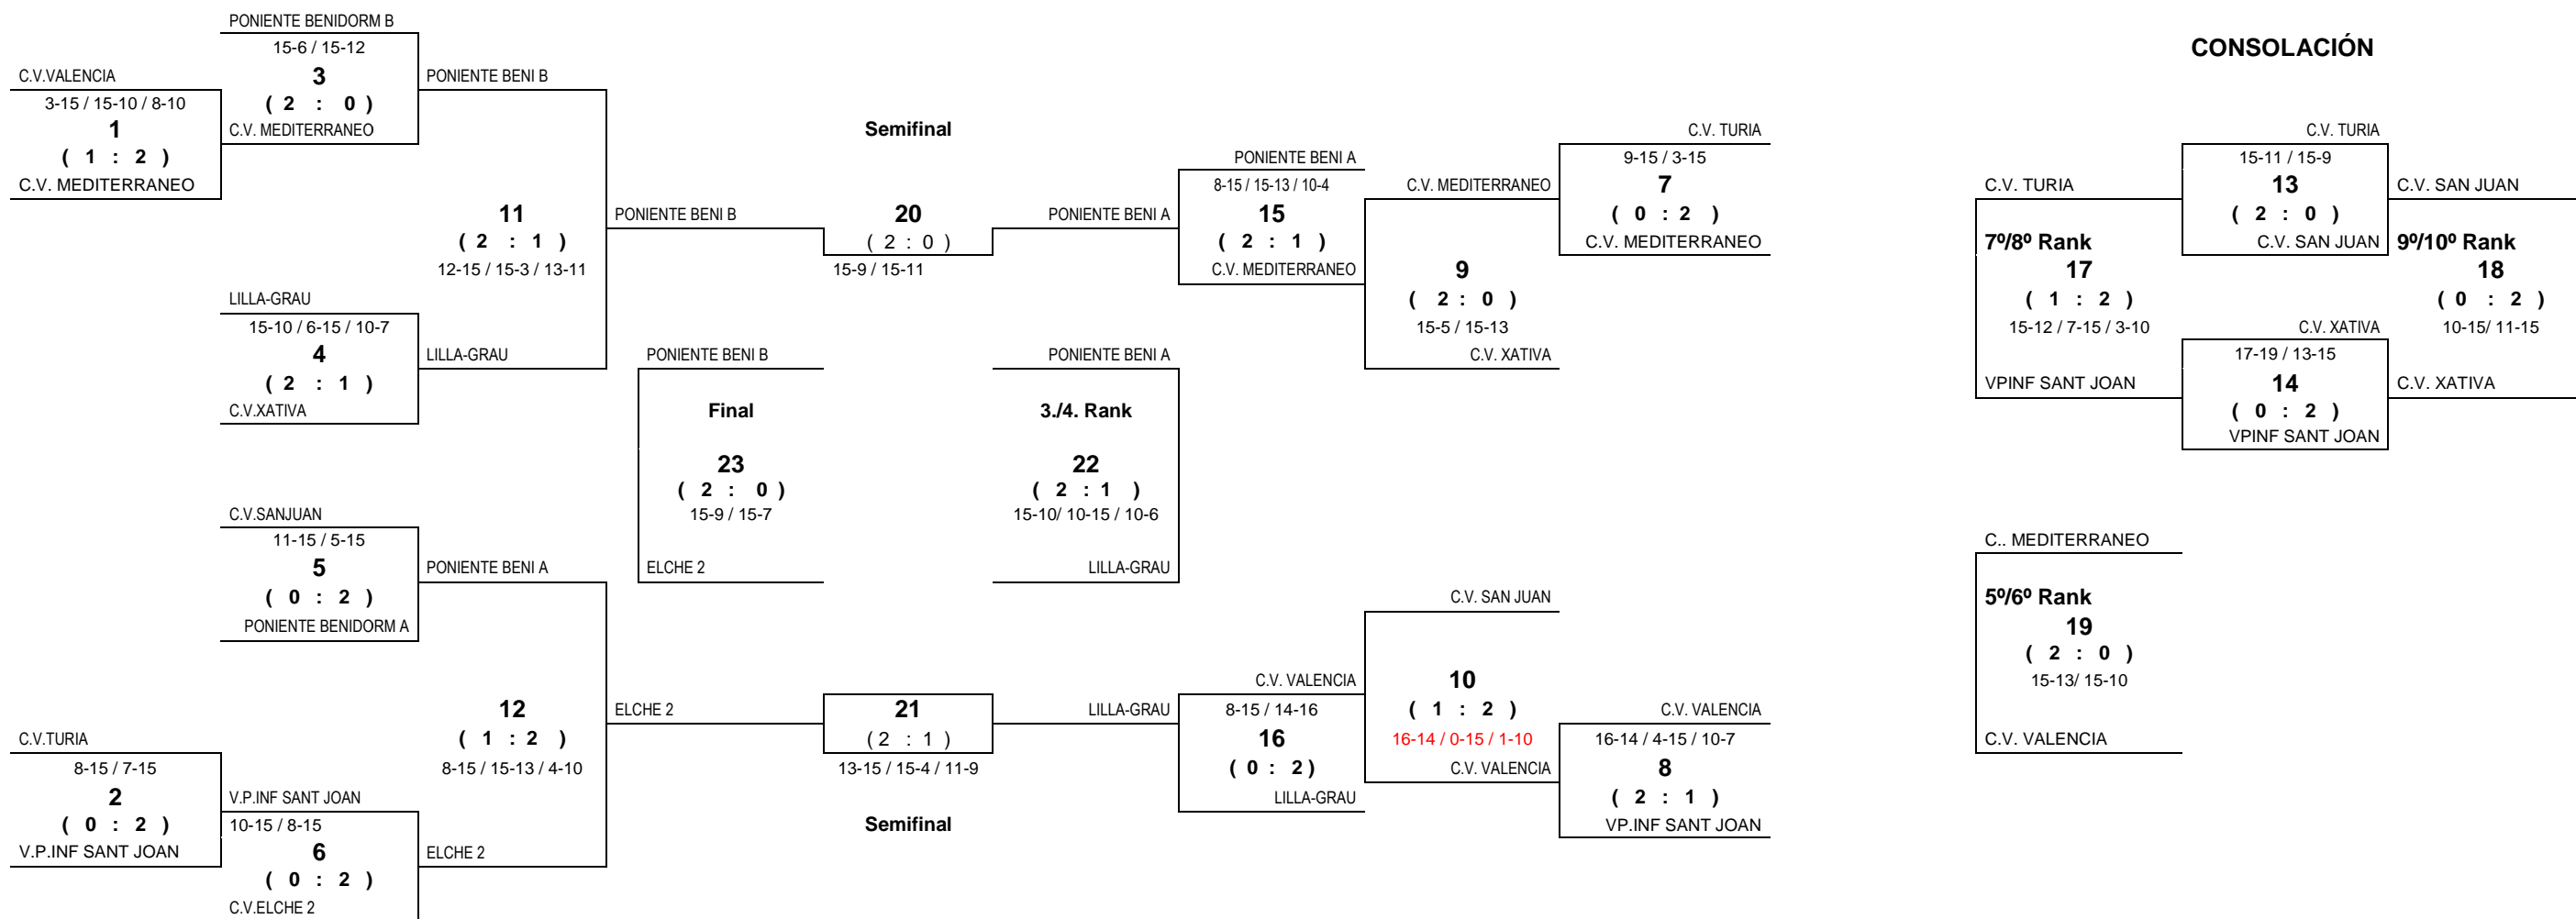

CATEGORÍA SUB-15 MASCULINO

CLASIFICACIÓN

PUESTO	EQUIPO	PUNTOS RANKING AUTONÓMICO	OBSERVACIONES
1º	C.V.P. PONIENTE BENIDORM B	100	
2º	C.V. ELCHE 2	92	
3º	C.V.P. PONIENTE BENIDORM A	84	
4º	C.V. L'ILLA GRAU	76	
5º	C.V. MEDITERRÁNEO	70	
6º	C.V. VALENCIA	64	
7º	VP INFANTIL SAN JUAN	58	
8º	C.V. TURIA	52	
9º	C.V. XÀTIVA	48	
10º	C.V. SAN JUAN	44	