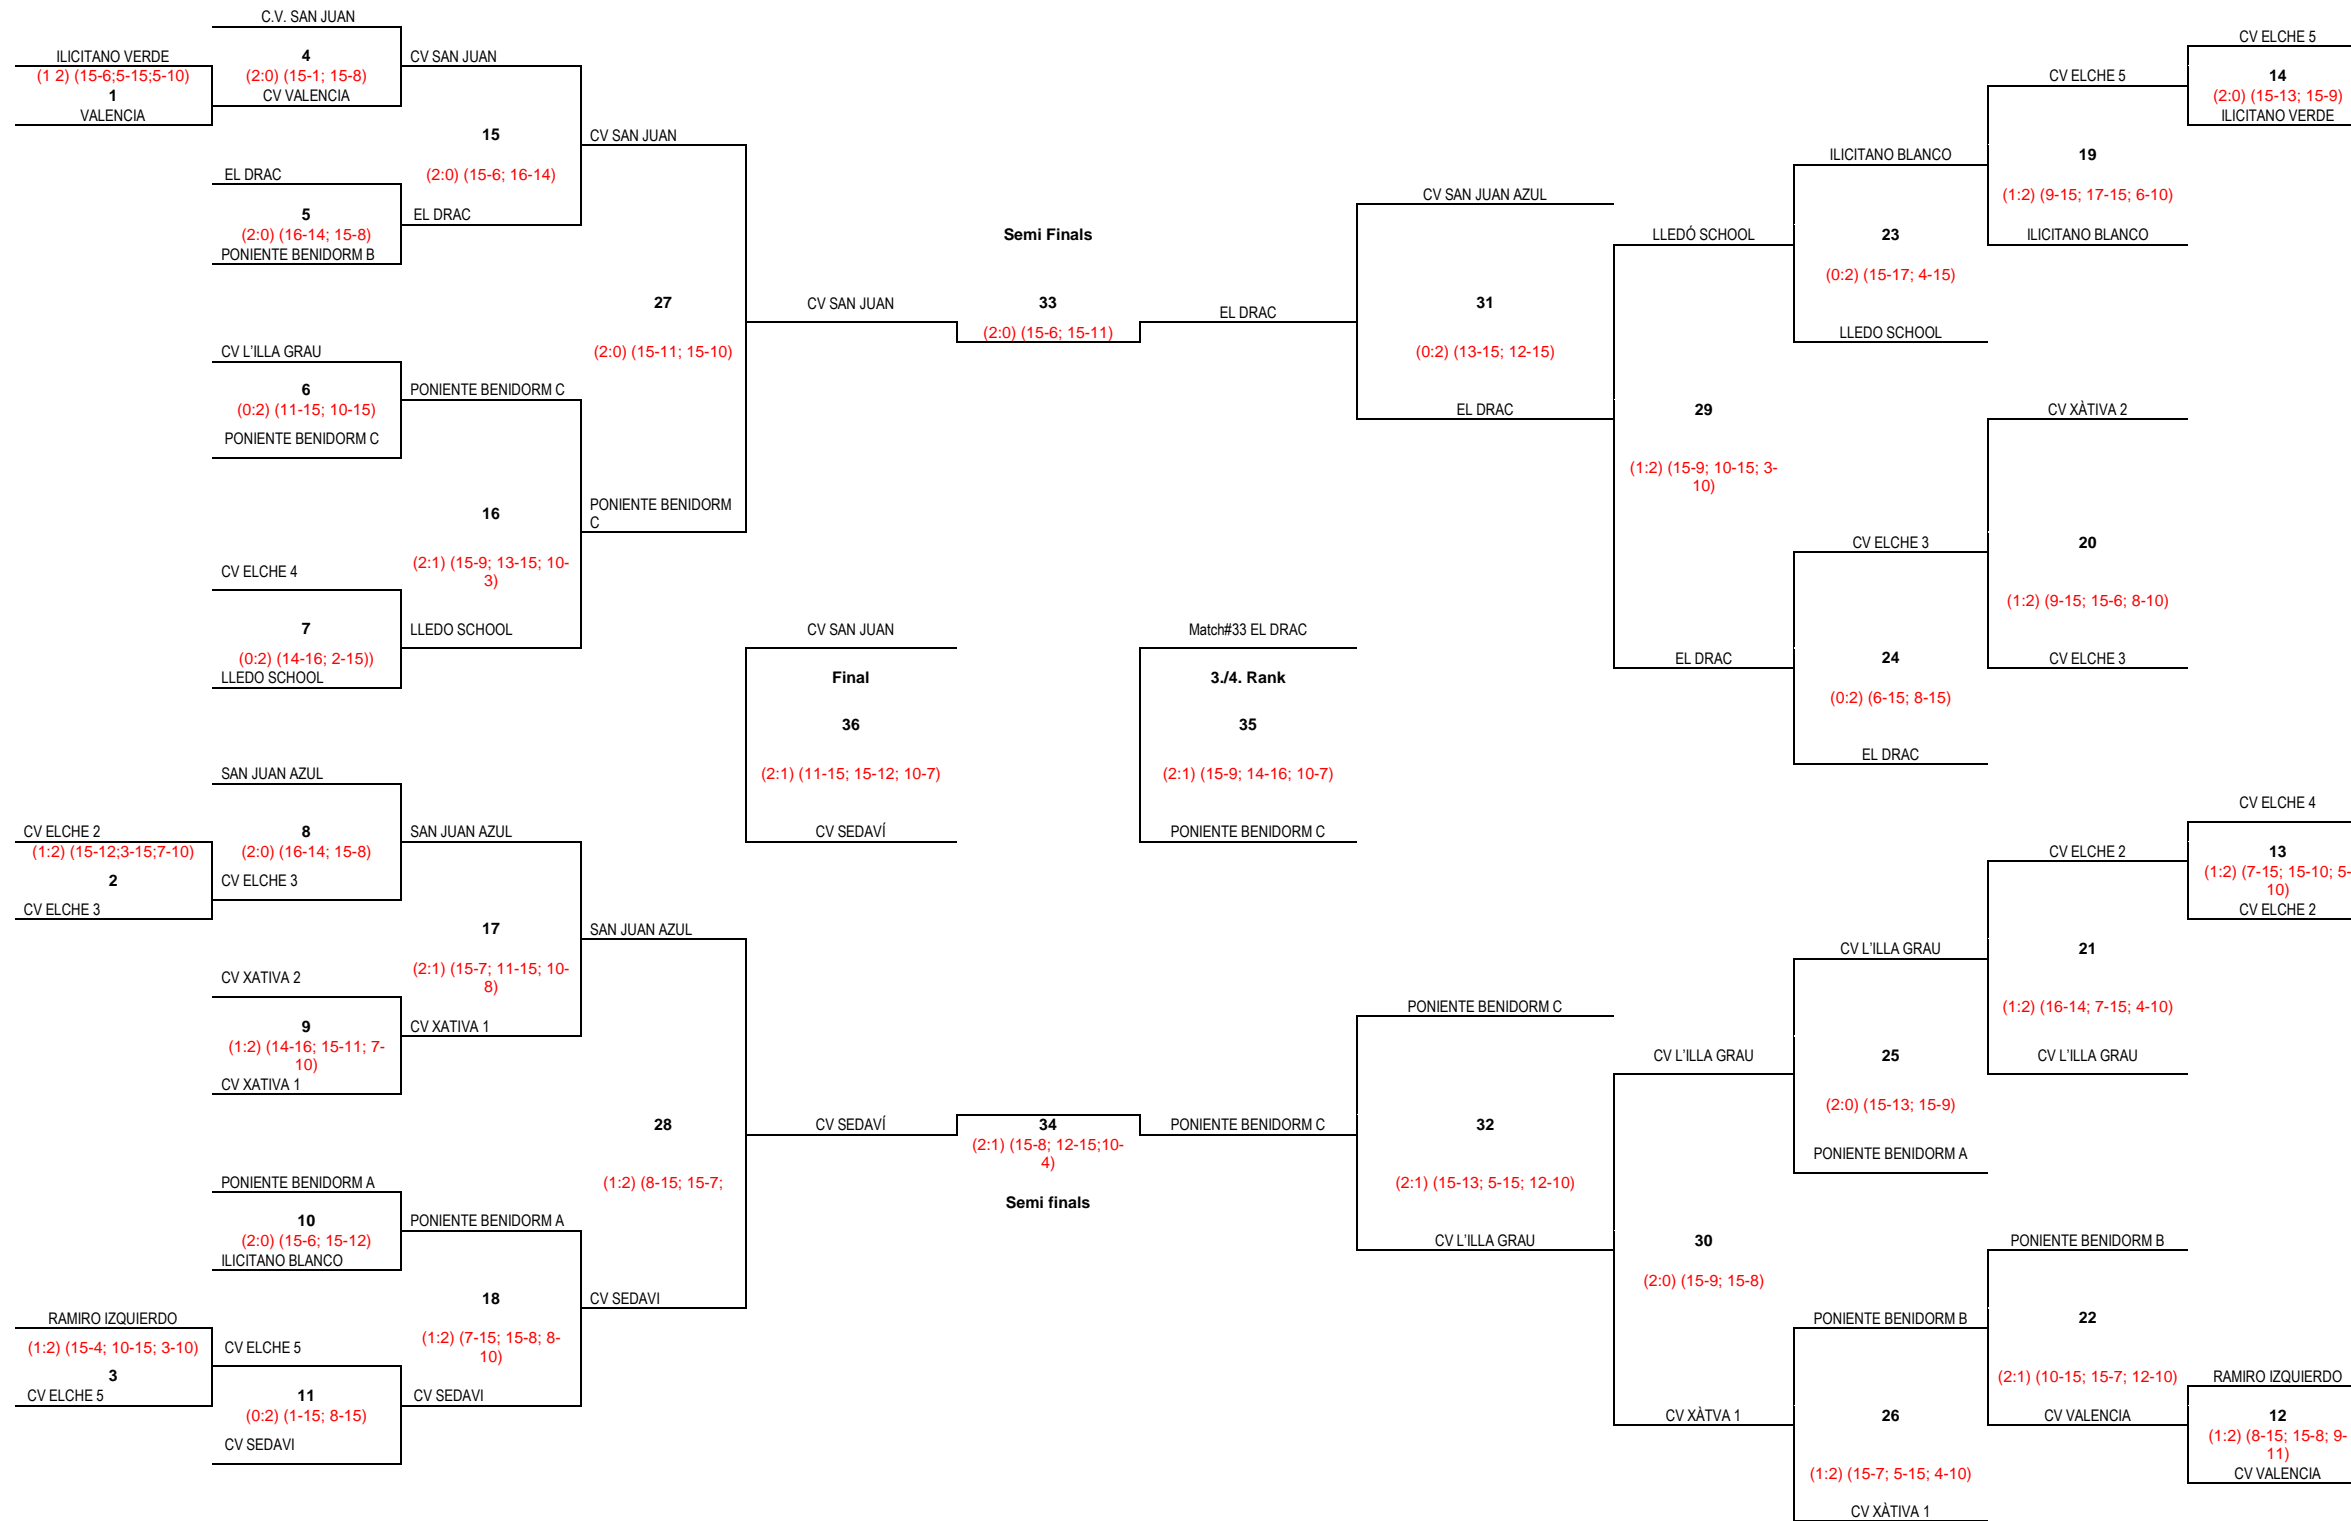

### CATEGORÍA SUB 15 FEMENINA : 3ª PRUEBA

**PUESTOS 17º AL 19º**

Nº Partido	Equipo 1	Resultado	Equipo 2
C1	Ramiro	(2-1) (15-1;14-16;10-4)	Elche 4
C2	Ramiro	(2-1) (4-15;15-10;11-9)	Ilicitano
C3	Elche 4	(2-0) (15-1;15-0)	Ilicitano

17º	RAMIRO IZQUIERDO
18º	ILICITANO VERDE
19º	ELCHE 4

**PUESTOS 13º AL 16º**

13º/14º	CV ELCHE 5	C4	CV XATIVA 2	15º/16º Rank
C7	(2-1) (15-11;11-15;10-5)	(2-0) (15-8);15-11)	CV XATIVA 2	C6
CV ELCHE 2	Loser Match #21	CV ELCHE 2	CV VALENCIA	(2-1) (11-15;15-12;10-7)
	CV ELCHE 2	C5	CV VALENCIA	
		(2-0) (15-6; 15-12)		

**CLASIFICACIÓN**

<b>PUESTO</b>	<b>EQUIPO</b>	<b>PUNTOS RANKING AUTONÓMICO</b>	<b>OBSERVACIONES</b>
1º	C.V. SAN JUAN	100	
2º	C.V. SEDAVÍ	92	
3º	EL DRAC	84	
4º	PONIENTE BENIDORM C	76	
5º	C.V. SAN JUAN AZUL	70	
5º	C.V. L'ILLA GRAU	70	
7º	LLEDÓ L'ILLA GRAU	58	
7º	C.V. XÀTIVA 1	58	
9º	ILICITANO BLANCO	48	
9º	C.V. ELCHE 3	48	
9º	PONIENTE BENIDORM A	48	
9º	PONIENTE BENIDORM B	48	
13º	C.V. ELCHE 5	34	
14º	C.V. ELCHE 2	28	
15º	C.V. XÀTIVA 2	24	
16º	C.V. VALENCIA	20	
17º	RAMIRO IZQUIERDO	16	
18º	ILICITANO VERDE	14	
19º	C.V. ELCHE 4	12	